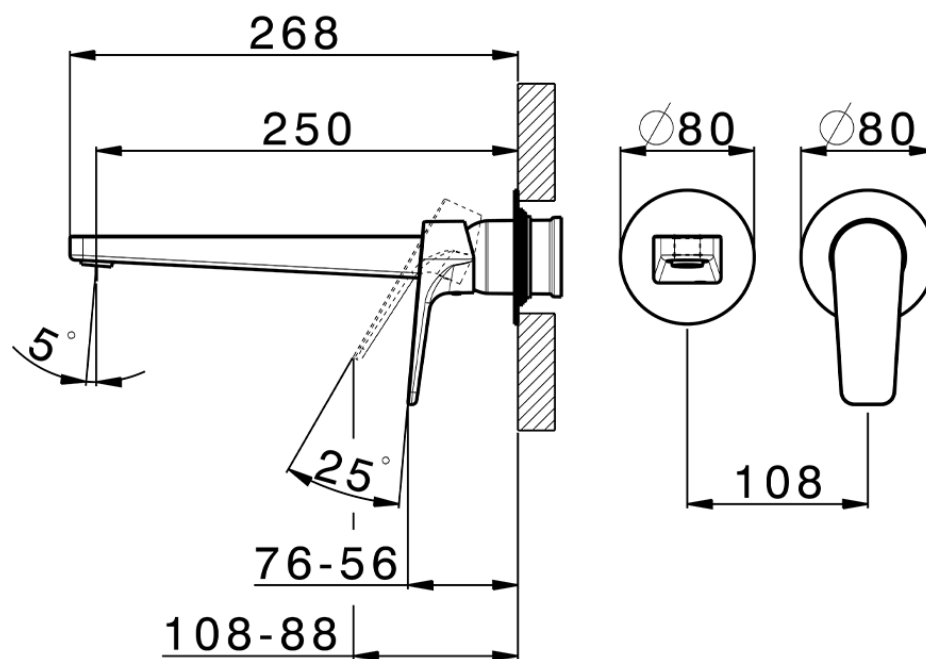

Parte externa monomando lavabo de pared ROCK&ROLL_RK005511

RK005511

<https://es.cisal.it/parte-externa-monomando-lavabo-de-pared-rockroll-rk005511>

2026-06-15