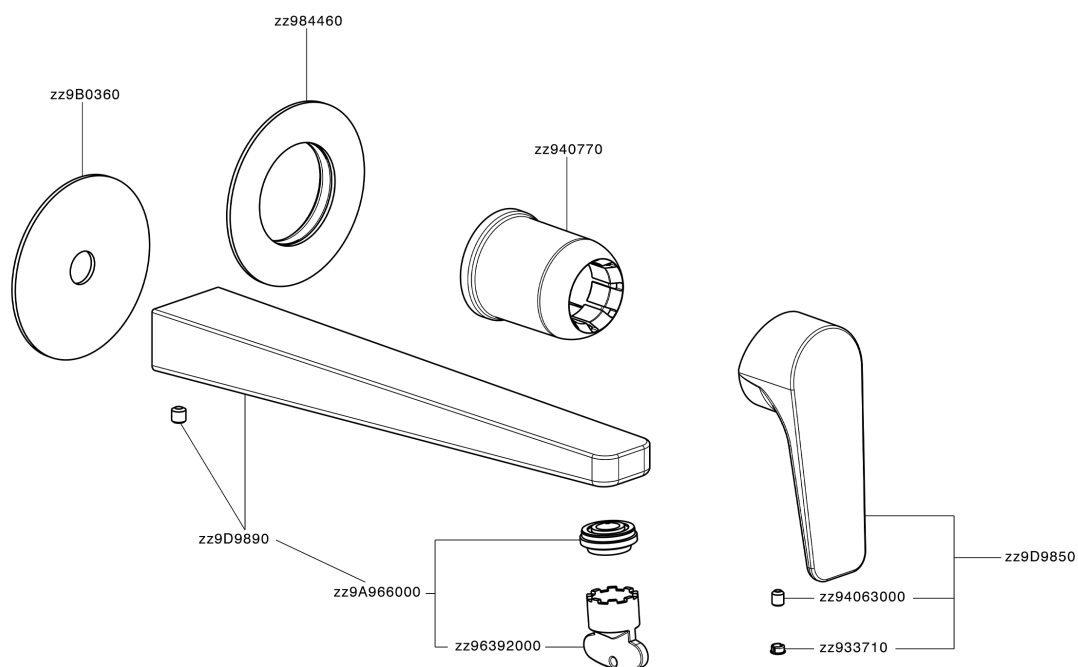

Parte externa monomando lavabo de pared ROCK&ROLL_RK005511

RK005511

<https://es.cisal.it/parte-externa-monomando-lavabo-de-pared-rockroll-rk005511>

2026-06-15