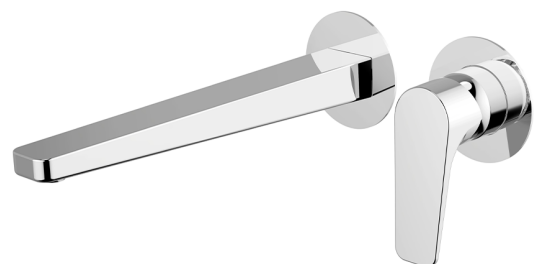

Parte externa monomando lavabo de pared ROCK&ROLL_RK005511

MODELO **RK005511**

Parte externa monomando lavabo de pared,sin parte empotrada,caño L.250 mm,para art.Easy-Box ZA002450-ZA025510

ACABADOS DISPONIBLES

-  **21** 21 Cromo
-  **2F** 2F Niquel Cepillado
-  **40** 40 Negro Mate

CARACTERÍSTICAS

Instalación **Empotrado**
Empotrado 1 **ZA002450**

Parte externa monomando lavabo de pared ROCK&ROLL_RK005511

RK005511

<https://es.cisal.it/parte-externa-monomando-lavabo-de-pared-rockroll-rk005511>

2026-06-15