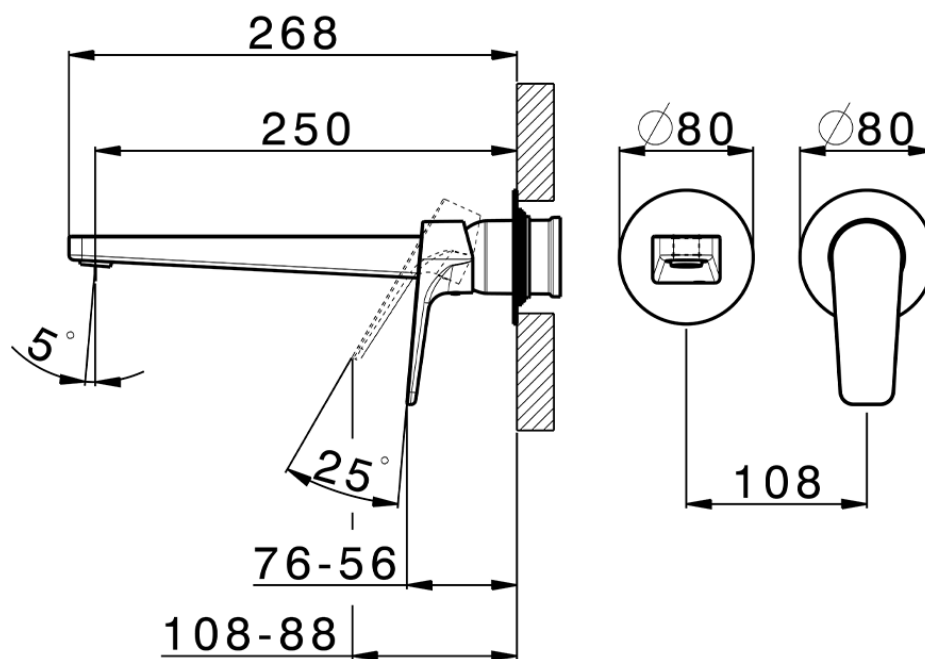

Parte externa monomando lavabo de pared ROCK&ROLL_RK005511

RK005511

<https://es.cisal.it/parte-externa-monomando-lavabo-de-pared-rockroll-rk005511>

2026-06-15