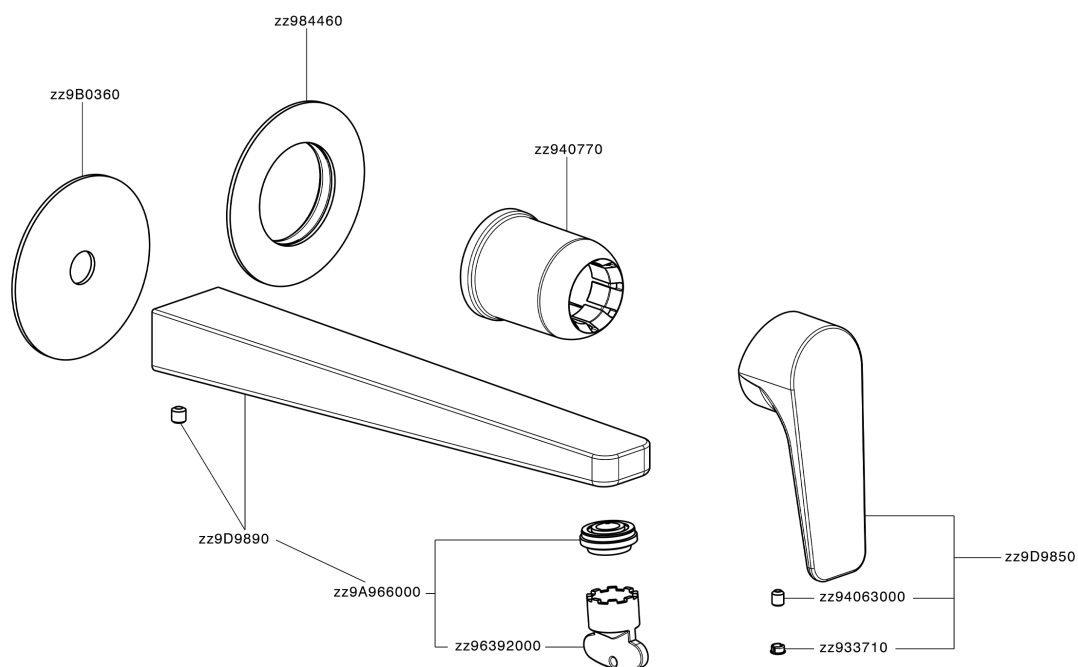

## Parte externa monomando lavabo de pared ROCK&ROLL\_RK005511

RK005511

<https://es.cisal.it/parte-externa-monomando-lavabo-de-pared-rockroll-rk005511>

2026-04-30