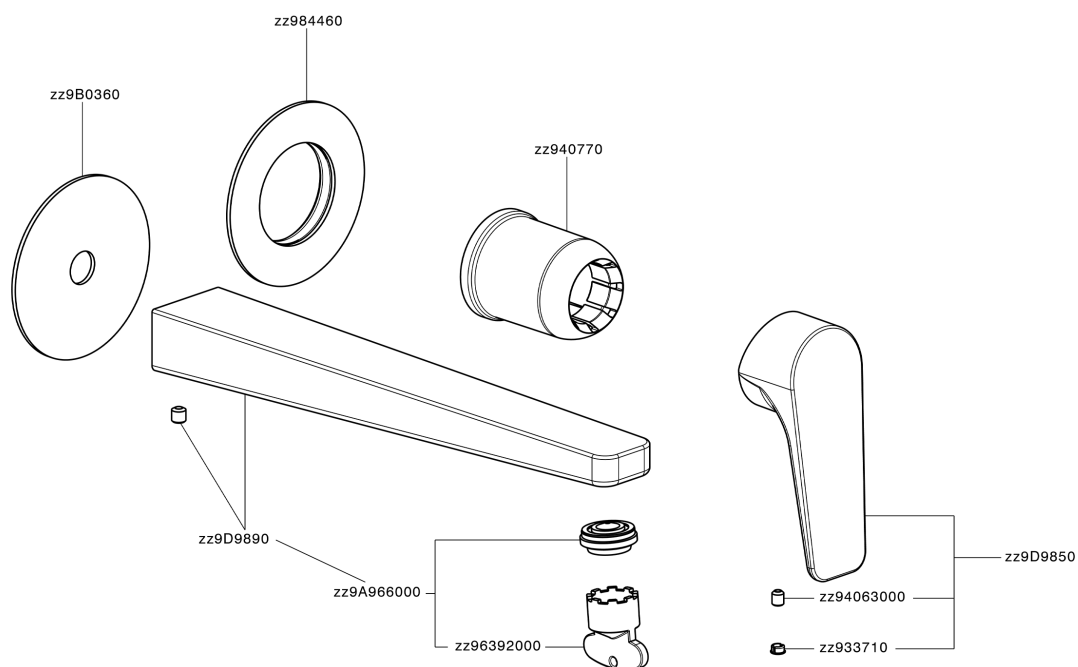

Parte externa monomando lavabo de pared ROCK&ROLL_RK005511

MODELO **RK005511**

Parte externa monomando lavabo de pared,sin parte empotrada,caño L.250 mm,para art.Easy-Box ZA002450-ZA025510

ACABADOS DISPONIBLES

-  **21** 21 Cromo
-  **2F** 2F Niquel Cepillado
-  **40** 40 Negro Mate

CARACTERÍSTICAS

Instalación **Empotrado**
Empotrado 1 **ZA002450**

Parte externa monomando lavabo de pared ROCK&ROLL_RK005511

RK005511

<https://es.cisal.it/parte-externa-monomando-lavabo-de-pared-rockroll-rk005511>

2026-06-15