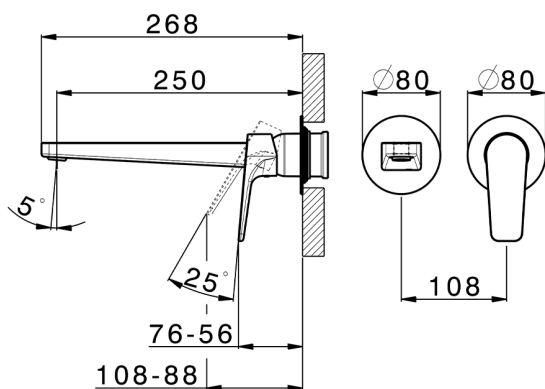

Parte externa monomando lavabo de pared ROCK&ROLL_RK005511

MODELO **RK005511**

Parte externa monomando lavabo de pared,sin parte empotrada,caño L.250 mm,para art.Easy-Box ZA002450-ZA025510

ACABADOS DISPONIBLES

-  **21** 21 Cromo
-  **2F** 2F Niquel Cepillado
-  **40** 40 Negro Mate

CARACTERÍSTICAS

Instalación **Empotrado**
Empotrado 1 **ZA002450**

Parte externa monomando lavabo de pared ROCK&ROLL_RK005511

RK005511

<https://es.cisal.it/parte-externa-monomando-lavabo-de-pared-rockroll-rk005511>

2026-06-15