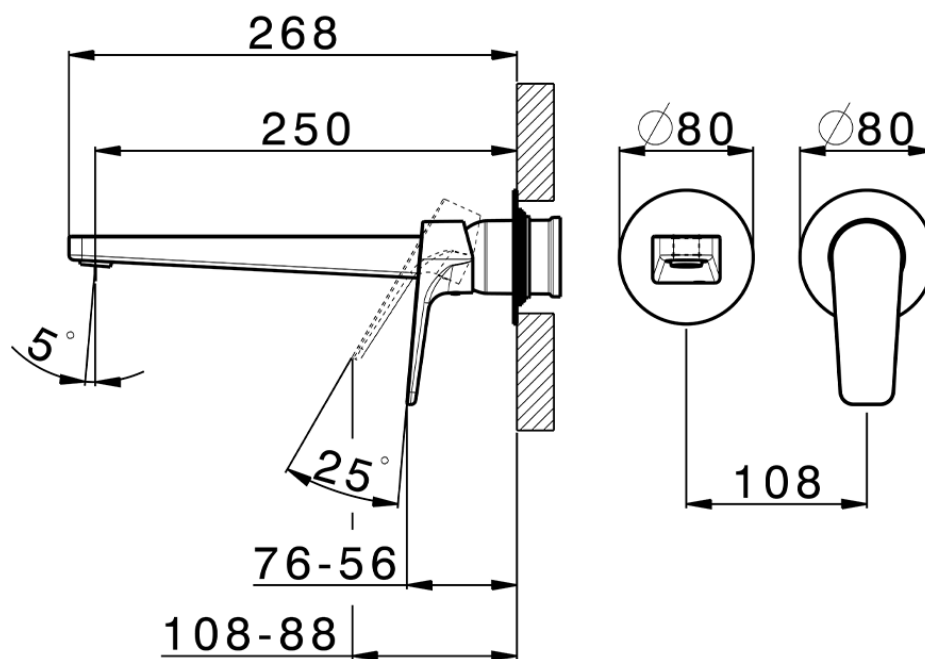

Parte externa monomando lavabo de pared ROCK&ROLL_RK005511

RK005511

<https://es.cisal.it/parte-externa-monomando-lavabo-de-pared-rockroll-rk005511>

2026-04-30