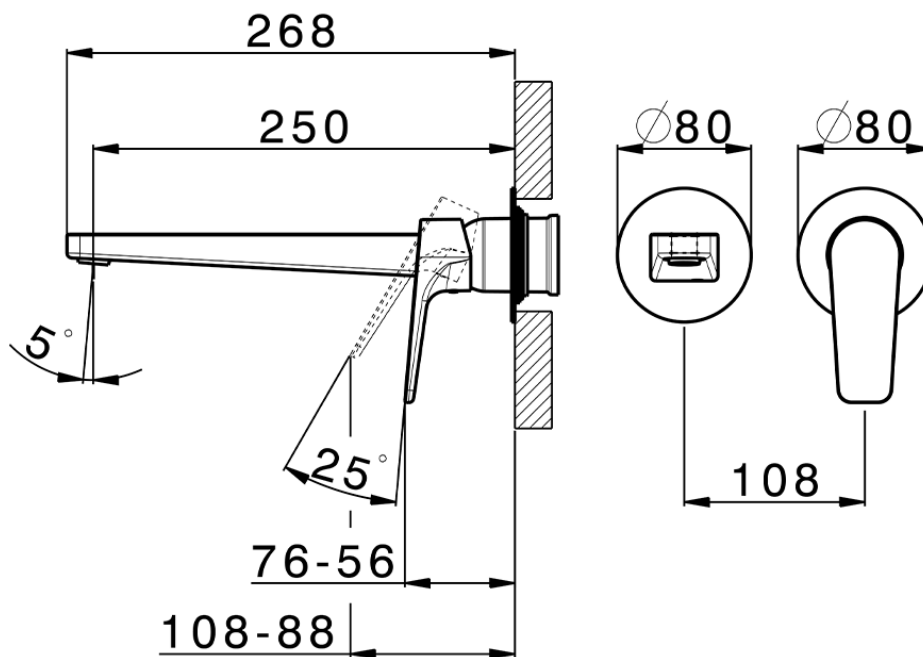

Parte esterna monomando lavabo de pared ROCK&ROLL_RK005511

RK005511

<https://es.cisal.it/parte-externa-monomando-lavabo-de-pared-rockroll-rk005511>

2026-06-14