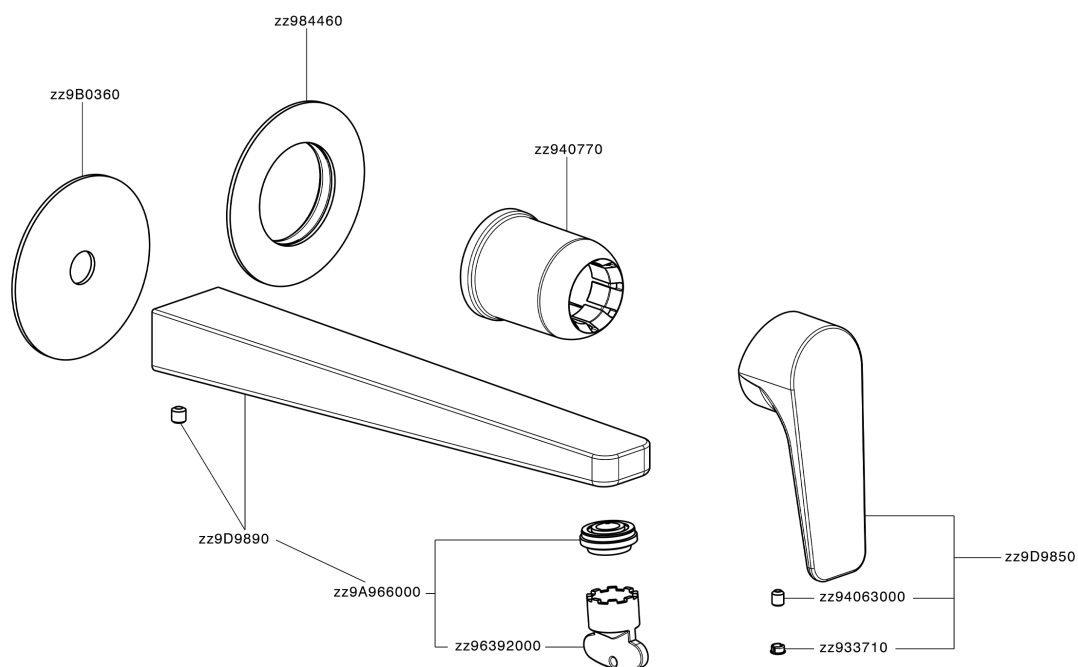

## Parte externa monomando lavabo de pared ROCK&ROLL\_RK005511

RK005511

<https://es.cisal.it/parte-externa-monomando-lavabo-de-pared-rockroll-rk005511>

2026-06-14