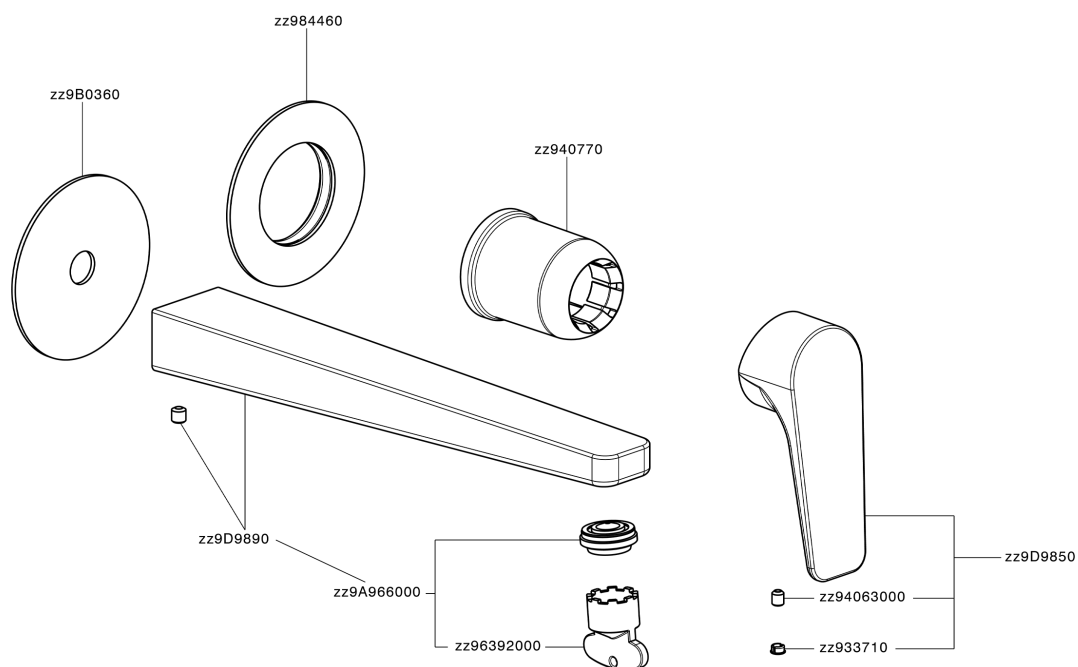

Parte externa monomando lavabo de pared ROCK&ROLL_RK005511

MODELO **RK005511**

Parte externa monomando lavabo de pared,sin parte empotrada,caño L.250 mm,para art.Easy-Box ZA002450-ZA025510

ACABADOS DISPONIBLES

-  **21** 21 Cromo
-  **2F** 2F Niquel Cepillado
-  **40** 40 Negro Mate

CARACTERÍSTICAS

Instalación	Empotrado
Empotrado 1	ZA002450

Parte externa monomando lavabo de pared ROCK&ROLL_RK005511

RK005511

<https://es.cisal.it/parte-externa-monomando-lavabo-de-pared-rockroll-rk005511>