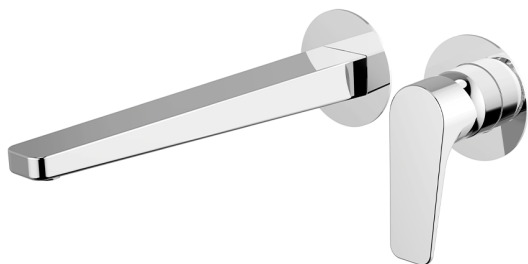

Parte externa monomando lavabo de pared ROCK&ROLL_RK005511

MODELO **RK005511**

Parte externa monomando lavabo de pared,sin parte empotrada,caño L.250 mm,para art.Easy-Box ZA002450-ZA025510

ACABADOS DISPONIBLES

-  **21** 21 Cromo
-  **2F** 2F Niquel Cepillado
-  **40** 40 Negro Mate

CARACTERÍSTICAS

Instalación	Empotrado
Empotrado 1	ZA002450

Parte externa monomando lavabo de pared ROCK&ROLL_RK005511

RK005511

<https://es.cisal.it/parte-externa-monomando-lavabo-de-pared-rockroll-rk005511>