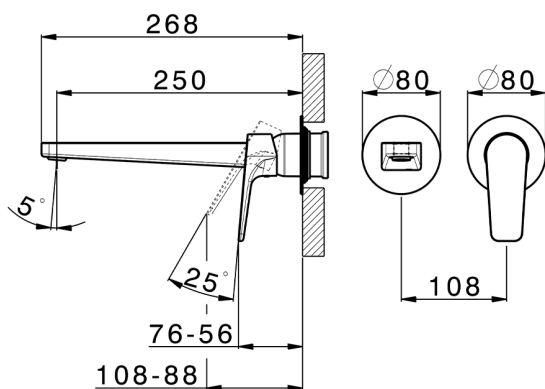

Parte externa monomando lavabo de pared ROCK&ROLL_RK005511

MODELO **RK005511**

Parte externa monomando lavabo de pared,sin parte empotrada,caño L.250 mm,para art.Easy-Box ZA002450-ZA025510

ACABADOS DISPONIBLES

-  **21** 21 Cromo
-  **2F** 2F Niquel Cepillado
-  **40** 40 Negro Mate

CARACTERÍSTICAS

Instalación	Empotrado
Empotrado 1	ZA002450

Parte externa monomando lavabo de pared ROCK&ROLL_RK005511

RK005511

<https://es.cisal.it/parte-externa-monomando-lavabo-de-pared-rockroll-rk005511>