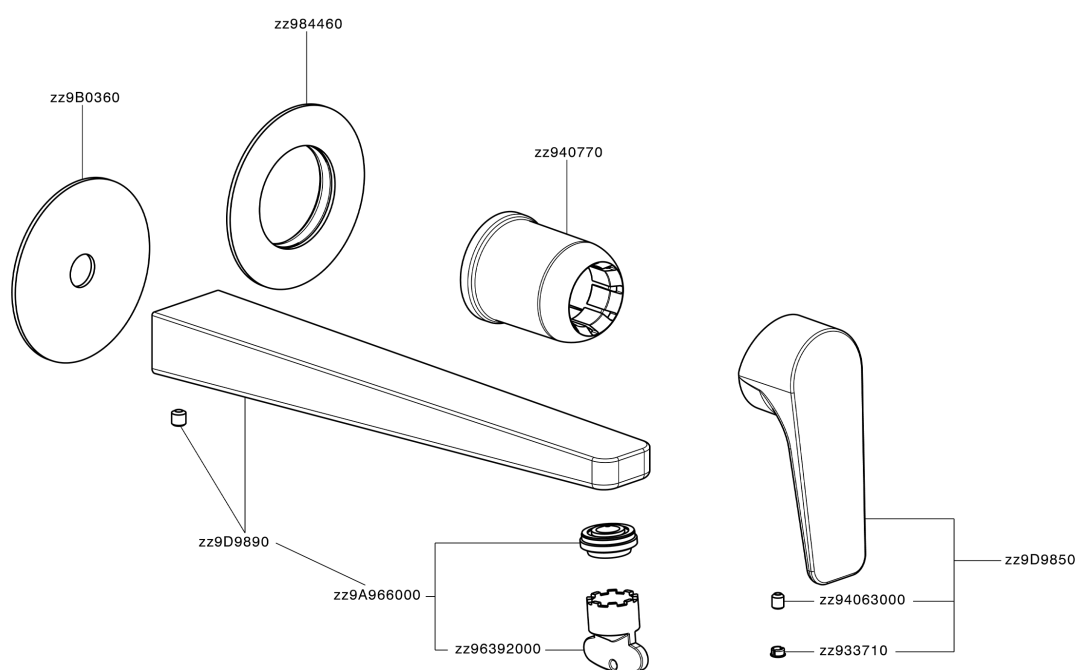

Parte externa monomando lavabo de pared ROCK&ROLL_RK005511

MODELO **RK005511**

Parte externa monomando lavabo de pared, sin parte empotrada, caño L.250 mm, para art. Easy-Box ZA002450-ZA025510

ACABADOS DISPONIBLES

-  **21** 21 Cromo
-  **2F** 2F Niquel Cepillado
-  **40** 40 Negro Mate

CARACTERÍSTICAS

Instalación	Empotrado
Empotrado 1	ZA002450

Parte externa monomando lavabo de pared ROCK&ROLL_RK005511

RK005511

<https://es.cisal.it/parte-externa-monomando-lavabo-de-pared-rockroll-rk005511>