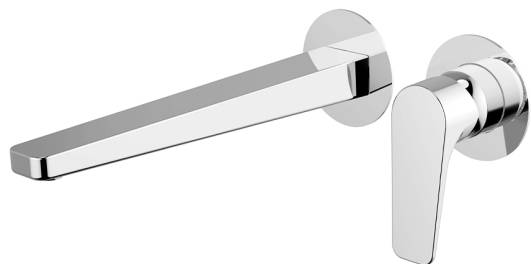

Parte externa monomando lavabo de pared ROCK&ROLL_RK005511

MODELO **RK005511**

Parte externa monomando lavabo de pared, sin parte empotrada, caño L.250 mm, para art. Easy-Box ZA002450-ZA025510

ACABADOS DISPONIBLES

-  **21** 21 Cromo
-  **2F** 2F Niquel Cepillado
-  **40** 40 Negro Mate

CARACTERÍSTICAS

Instalación	Empotrado
Empotrado 1	ZA002450

Parte externa monomando lavabo de pared ROCK&ROLL_RK005511

RK005511

<https://es.cisal.it/parte-externa-monomando-lavabo-de-pared-rockroll-rk005511>