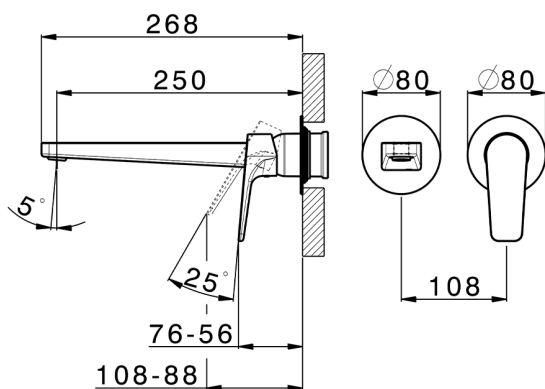

Parte externa monomando lavabo de pared ROCK&ROLL_RK005511

MODELO **RK005511**

Parte externa monomando lavabo de pared, sin parte empotrada, caño L.250 mm, para art. Easy-Box ZA002450-ZA025510

ACABADOS DISPONIBLES

-  **21** 21 Cromo
-  **2F** 2F Niquel Cepillado
-  **40** 40 Negro Mate

CARACTERÍSTICAS

Instalación	Empotrado
Empotrado 1	ZA002450

Parte externa monomando lavabo de pared ROCK&ROLL_RK005511

RK005511

<https://es.cisal.it/parte-externa-monomando-lavabo-de-pared-rockroll-rk005511>