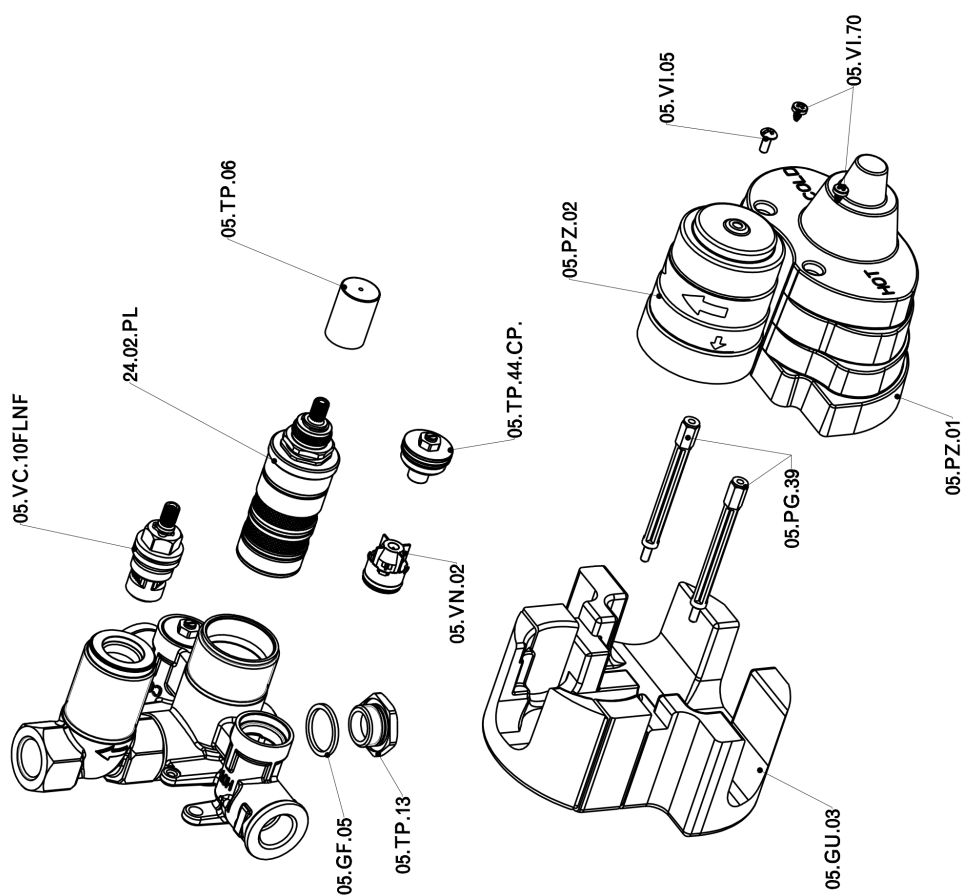

## Lavabo monomando SLIM\_SM000730

SM000730

<https://es.cisal.it/lavabo-monomando-slim-sm000730>

## Parte empotrada termostático ducha 1 salida EMPOTRADO\_ZA007301

ZA007301

<https://es.cisal.it/parte-empotrada-termostatico-ducha-1-salida-empotrado-za007301>

2026-05-04