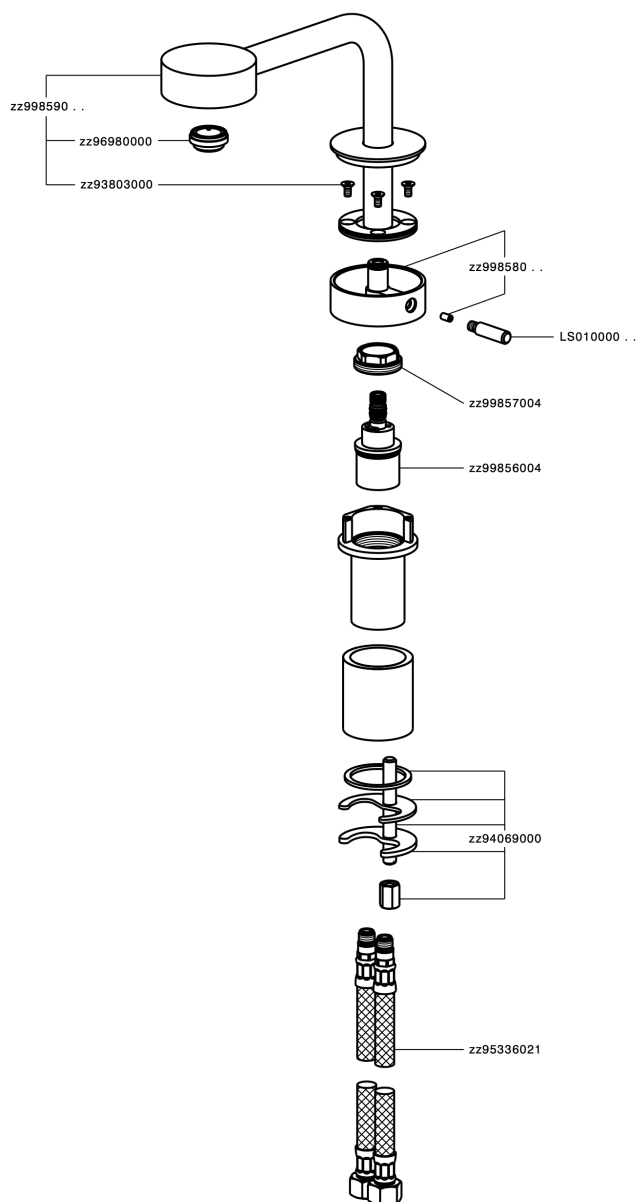

## Lavabo monomando SLIM\_SM000730

SM000730

<https://es.cisal.it/lavabo-monomando-slim-sm000730>

## Parte empotrada termostático ducha 1 salida EMPOTRADO\_ZA007301

ZA007301

<https://es.cisal.it/parte-empotrada-termostatico-ducha-1-salida-empotrado-za007301>

2026-05-04