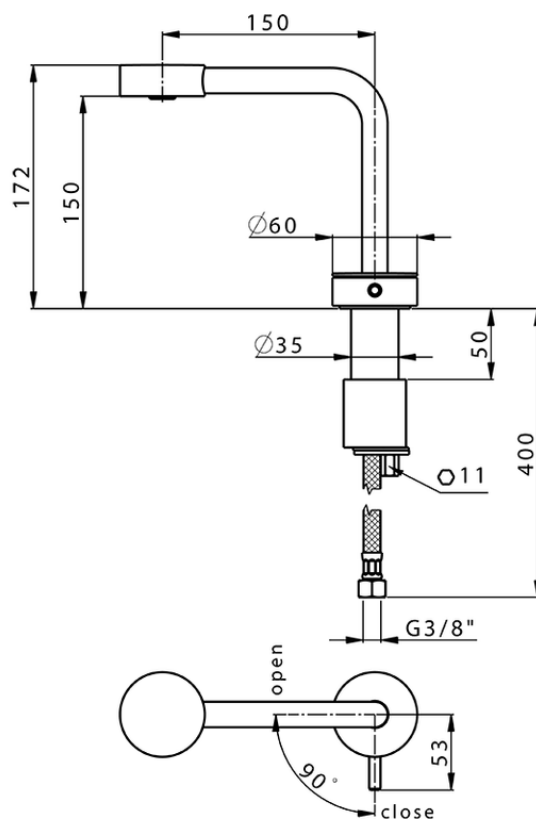

Lavabo monomando SLIM_SM000730

SM000730

<https://es.cisal.it/lavabo-monomando-slim-sm000730>

Piastra/Plate/Plaque/Platte/Placa
 2-3mm: XX 25-40 YY 76-91
 10mm: XX 16-31 YY 65-80

ZA007301

<https://es.cisal.it/parte-empotrada-termostatico-ducha-1-salida-empotrado-za007301>