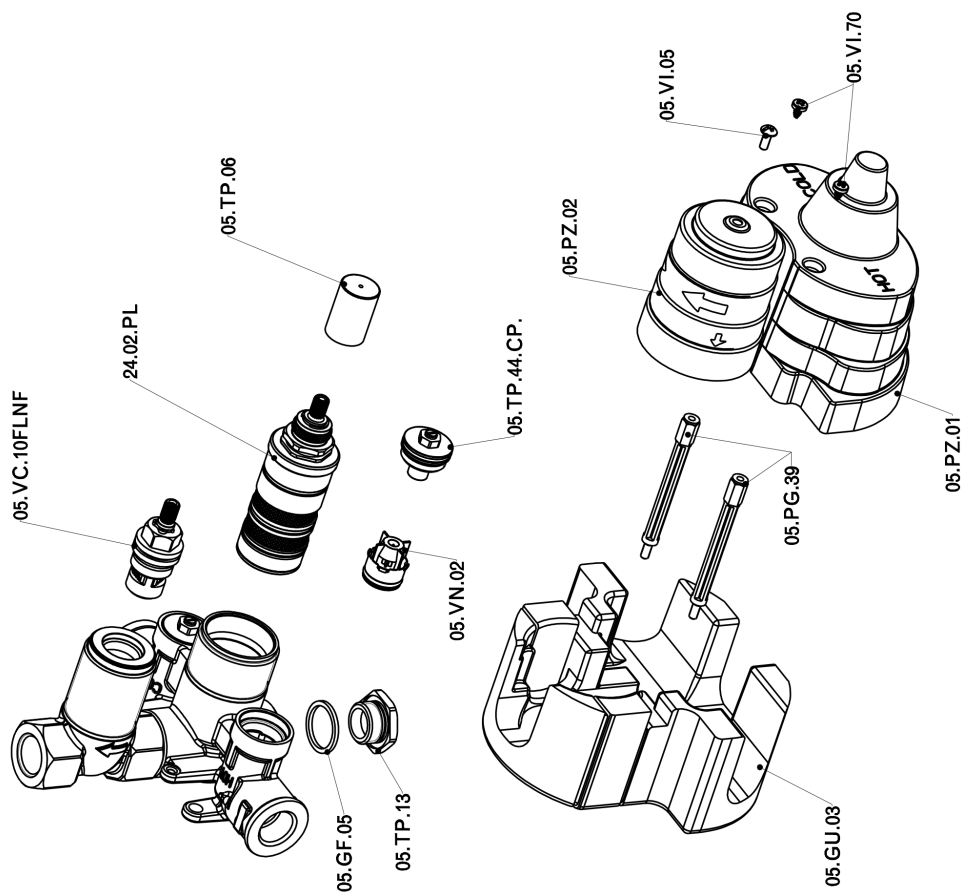

## Lavabo monomando SLIM\_SM000730

SM000730

<https://es.cisal.it/lavabo-monomando-slim-sm000730>

## Parte empotrada termostático ducha 1 salida EMPOTRADO\_ZA007301

ZA007301

<https://es.cisal.it/parte-empotrada-termostatico-ducha-1-salida-empotrado-za007301>

2026-06-18