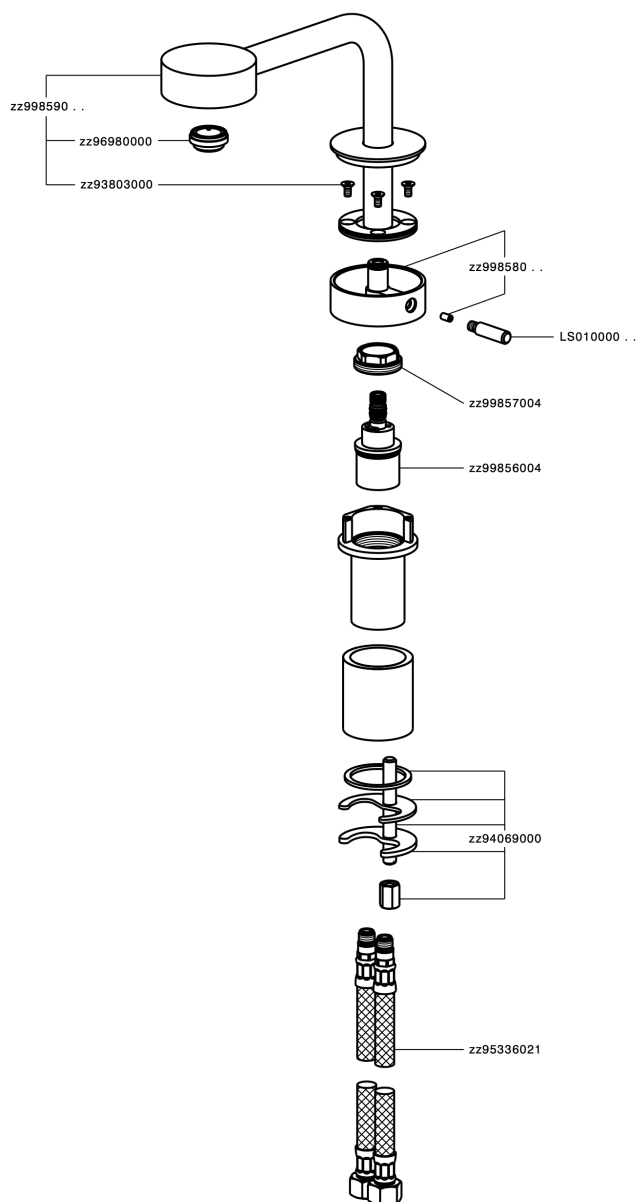

## Lavabo monomando SLIM\_SM000730

SM000730

<https://es.cisal.it/lavabo-monomando-slim-sm000730>

## Parte empotrada termostático ducha 1 salida EMPOTRADO\_ZA007301

ZA007301

<https://es.cisal.it/parte-empotrada-termostatico-ducha-1-salida-empotrado-za007301>

2026-06-18