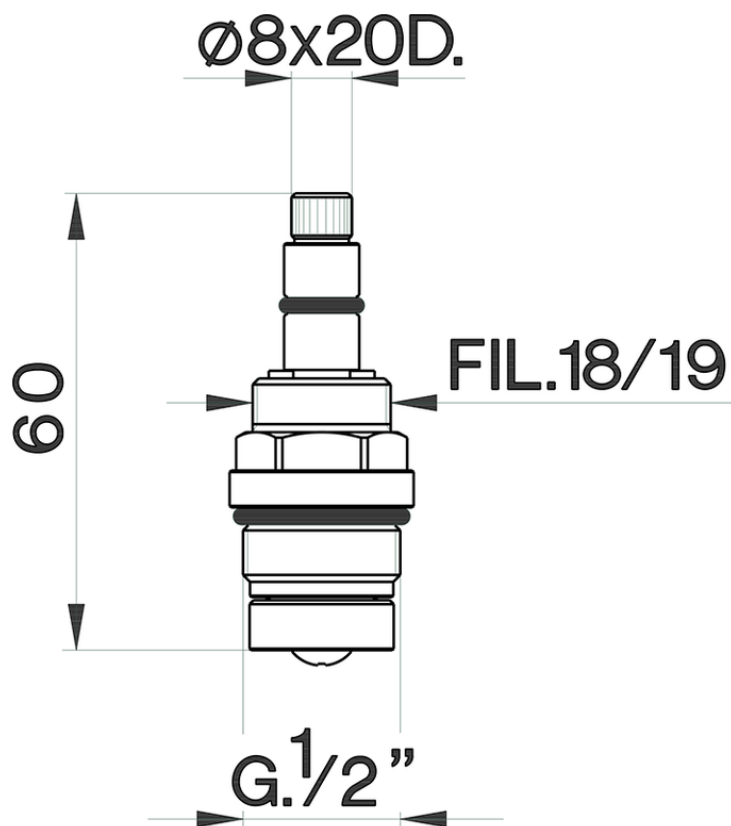

Montura 1/2" "AR" corto REPUESTOS_ZZ928700

ZZ928700

<https://es.cisal.it/montura-1-2-ar-corto-repuestos-zz928700>

2026-06-15