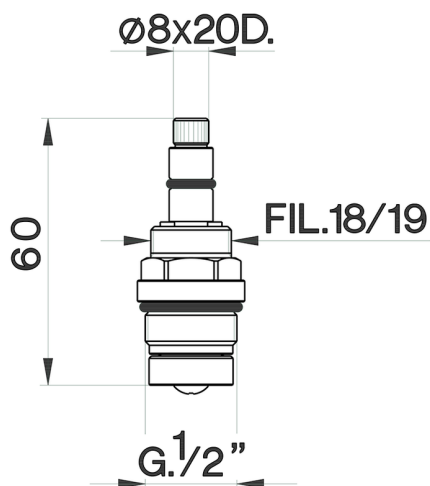

## Montura 1/2" "AR" corto REPUESTOS\_ZZ928700

MODELO **ZZ928700**

Montura 1/2" "AR" corto, para monoblocks y grupos

ACABADOS DISPONIBLES

 **04** 04 Sin acabado

CARACTERÍSTICAS

2026-06-15