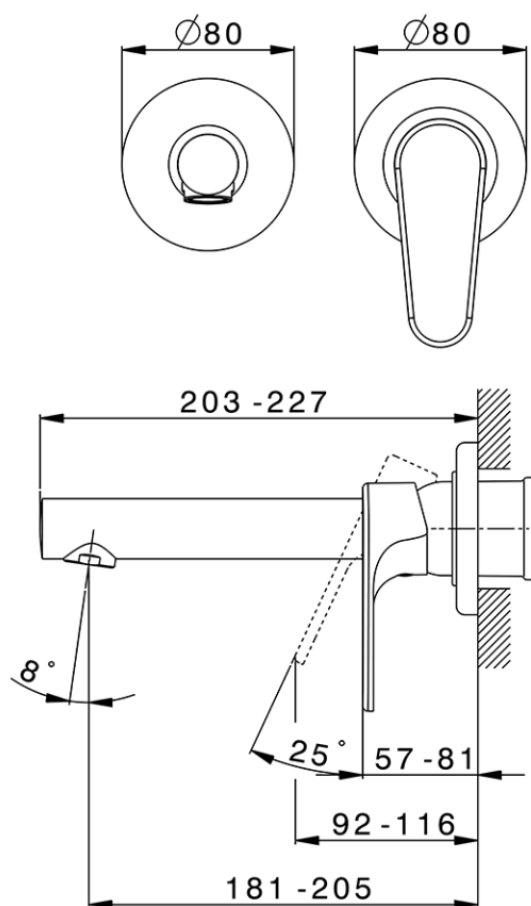

Parte externa monomando lavabo de pared ALMA_A3005511

A3005511

<https://es.cisal.it/parte-externa-monomando-lavabo-de-pared-alma-a3005511>

2025-01-05