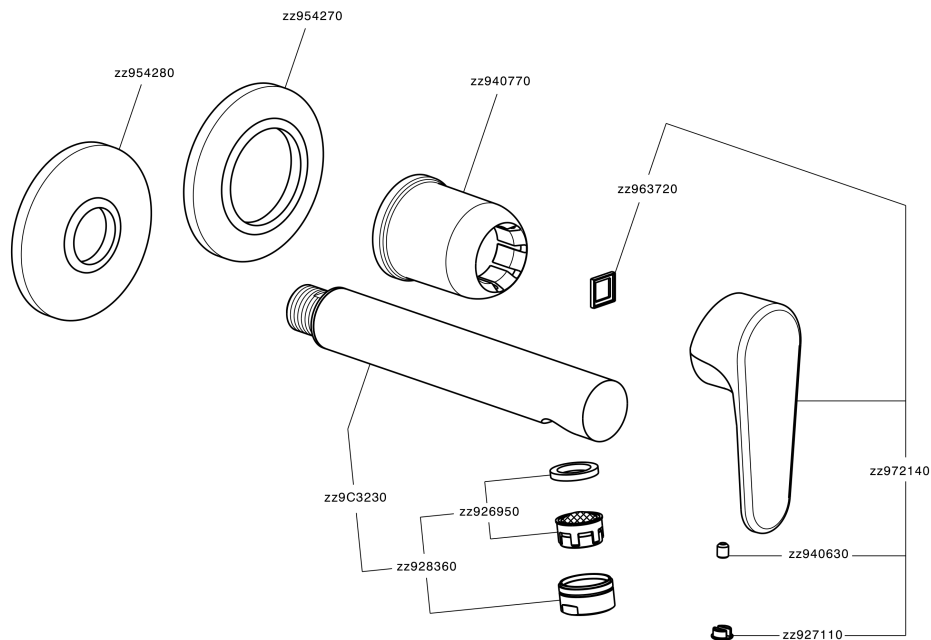

Parte externa monomando lavabo de pared ALMA_A3005511

A3005511

<https://es.cisal.it/parte-externa-monomando-lavabo-de-pared-alma-a3005511>

2025-01-05