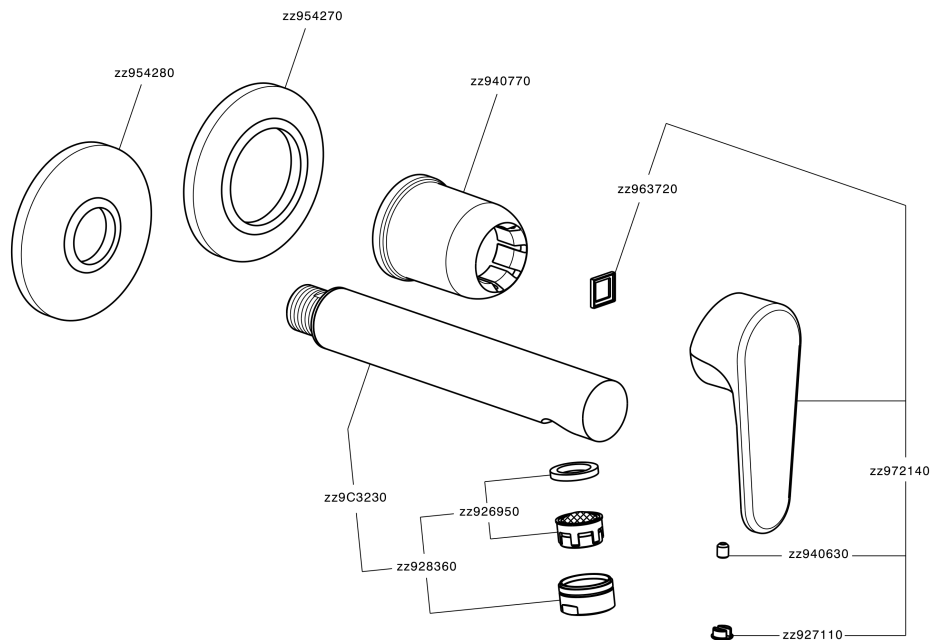

Parte externa monomando lavabo de pared ALMA_A3005511

MODELO **A3005511**

Parte externa monomando lavabo de pared, sin parte empotrada, caño L.200 mm, para art. Easy-Box ZA002450-ZA025510

ACABADOS DISPONIBLES

-  **21** 21 Cromo
-  **2F** 2F Niquel Cepillado
-  **40** 40 Negro Mate

CARACTERÍSTICAS

Instalación	Empotrado
Empotrado 1	ZA002450

Parte externa monomando lavabo de pared ALMA_A3005511

A3005511

<https://es.cisal.it/parte-externa-monomando-lavabo-de-pared-alma-a3005511>