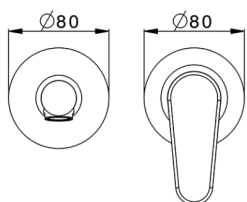

Parte externa monomando lavabo de pared ALMA_A3005511

MODELO **A3005511**

Parte externa monomando lavabo de pared, sin parte empotrada, caño L.200 mm, para art. Easy-Box ZA002450-ZA025510

ACABADOS DISPONIBLES

-  **21** 21 Cromo
-  **2F** 2F Niquel Cepillado
-  **40** 40 Negro Mate

CARACTERÍSTICAS

Instalación	Empotrado
Empotrado 1	ZA002450

Parte externa monomando lavabo de pared ALMA_A3005511

A3005511

<https://es.cisal.it/parte-externa-monomando-lavabo-de-pared-alma-a3005511>