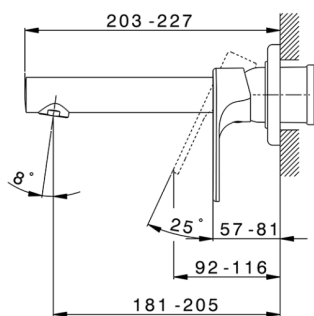

Parte externa monomando lavabo de pared ALMA_A3005511

MODELO **A3005511**

Parte externa monomando lavabo de pared, sin parte empotrada, caño L.200 mm, para art. Easy-Box ZA002450-ZA025510

ACABADOS DISPONIBLES

-  **21** 21 Cromo
-  **2F** 2F Niquel Cepillado
-  **40** 40 Negro Mate

CARACTERÍSTICAS

Instalación	Empotrado
Empotrado 1	ZA002450

Parte externa monomando lavabo de pared ALMA_A3005511

A3005511

<https://es.cisal.it/parte-externa-monomando-lavabo-de-pared-alma-a3005511>