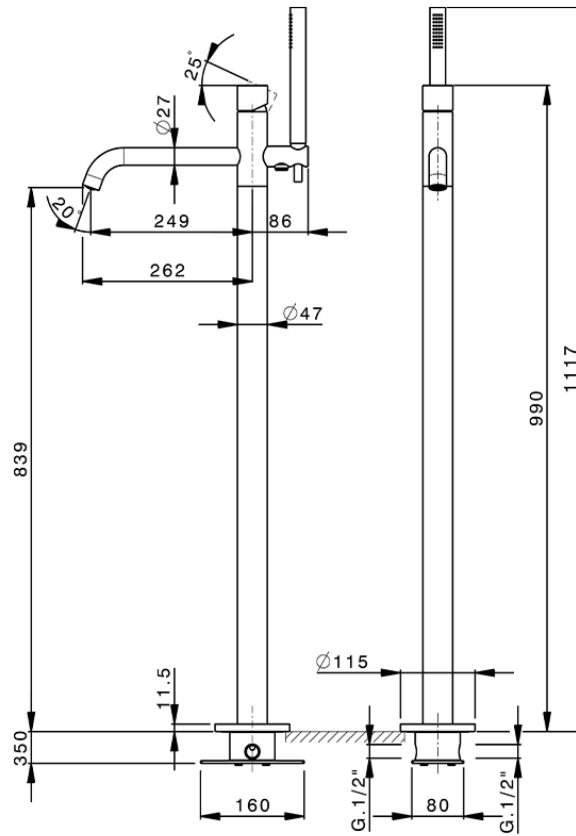

Bañera monomando de suelo SMOOTH X32_X3004204

X3004204

<https://es.cisal.it/banera-monomando-de-suelo-smooth-x32x3004204>

2024-09-16