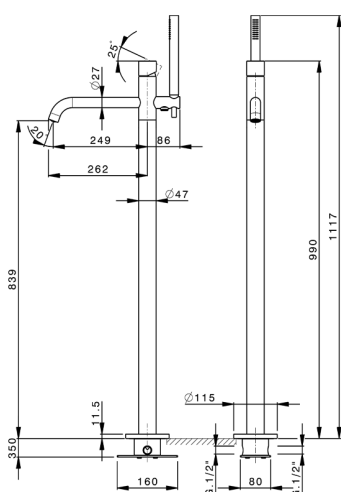

Bañera monomando de suelo SMOOTH X32_X3004204

MODELO **X3004204**

Bañera monomando de suelo, soporte duchita sobre columna, duchita una función minimalista Ø 22 mm de INOX, comprensivo de parte empotrada, flexible inox 150 cm, con palanca lisa - Inox AISI 304

ACABADOS DISPONIBLES

-  **5H** 5H Dark Brass Brushed
-  **5L** 5L Brushed Black Titanium
-  **5N** 5N Oro Rosa Cepillado
-  **D1** D1 Inox Cepillado

CARACTERÍSTICAS

Recambio Cartucho **ZZ9B871000**

Cartucho Monomando Progresivo 40mm