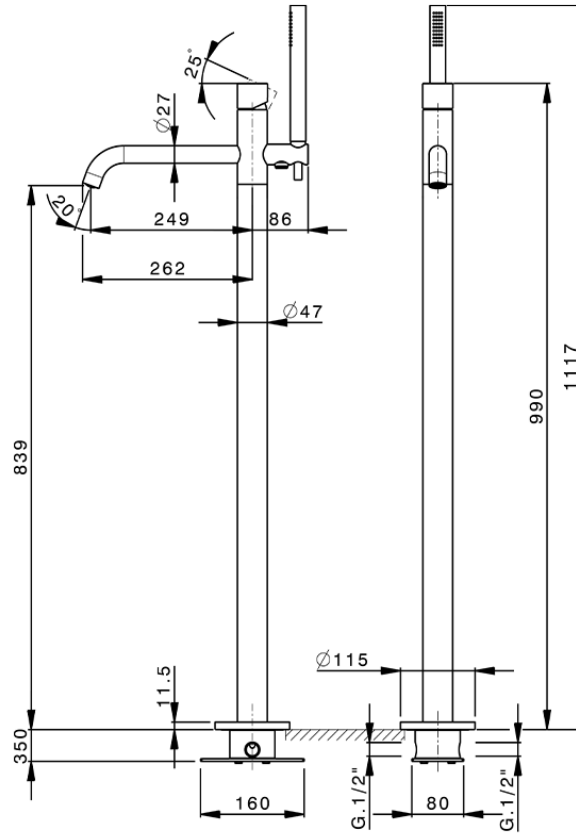

Bañera monomando de suelo SMOOTH X32_X3004204

X3004204

<https://es.cisal.it/banera-monomando-de-suelo-smooth-x32x3004204>

2024-09-19