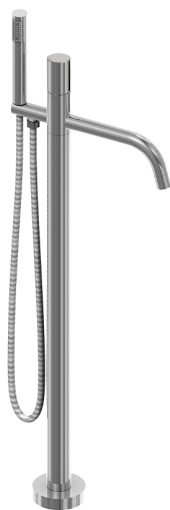

Bañera monomando de suelo SMOOTH X32_X3004204

MODELO **X3004204**

Bañera monomando de suelo, soporte duchita sobre columna, duchita una función minimalista Ø 22 mm de INOX, comprensivo de parte empotrada, flexible inox 150 cm, con palanca lisa - Inox AISI 304

ACABADOS DISPONIBLES

-  **5H** 5H Dark Brass Brushed
-  **5L** 5L Brushed Black Titanium
-  **5N** 5N Oro Rosa Cepillado
-  **D1** D1 Inox Cepillado

CARACTERÍSTICAS

Recambio Cartucho **ZZ9B871000**

Cartucho Monomando Progresivo 40mm