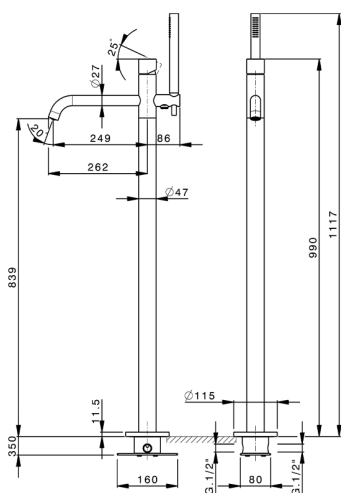

Bañera monomando de suelo SMOOTH X32_X3004204

MODELO **X3004204**

Bañera monomando de suelo, soporte duchita sobre columna, duchita una función minimalista Ø 22 mm de INOX, comprensivo de parte empotrada, flexible inox 150 cm, con palanca lisa - Inox AISI 304

ACABADOS DISPONIBLES

-  **5H** 5H Dark Brass Brushed
-  **5L** 5L Brushed Black Titanium
-  **5N** 5N Oro Rosa Cepillado
-  **D1** D1 Inox Cepillado

CARACTERÍSTICAS

Recambio Cartucho **ZZ9B871000**

Cartucho Monomando Progresivo 40mm