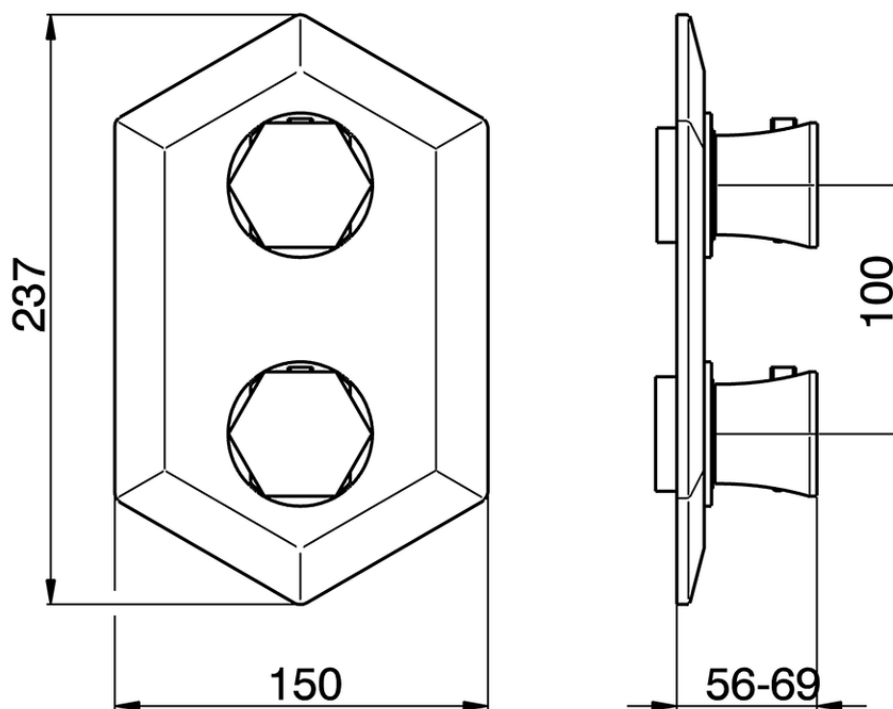

Parte externa termostático ducha emp. 2 salidas CHERIE_CE019100

CE019100

<https://es.cisal.it/parte-externa-termostatico-ducha-emp-2-salidas-cherie-ce019100>

ZA019100

<https://es.cisal.it/parte-empotrada-termostatico-ducha-2-salidas-empotrado-za019100>