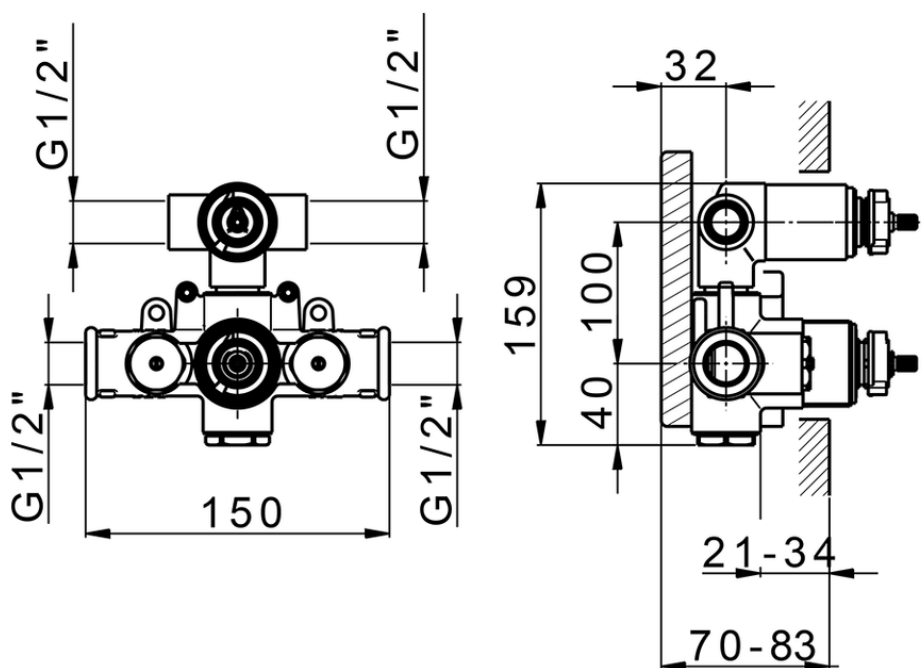

Parte externa termostático ducha emp. 2 salidas CHERIE_CE019100

CE019100

<https://es.cisal.it/parte-externa-termostatico-ducha-emp-2-salidas-cherie-ce019100>

ZA019100

<https://es.cisal.it/parte-empotrada-termostatico-ducha-2-salidas-empotrado-za019100>