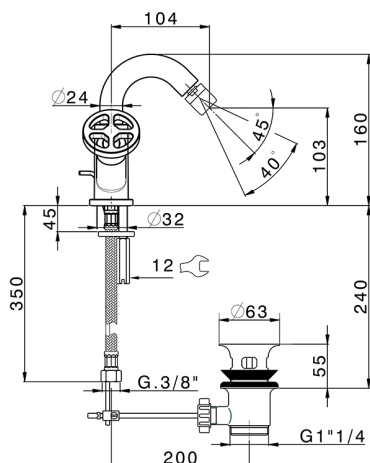

Bidé GRACE_MN000550

MODELO **MN000550**

Bidé, con desagüe automático 1"1/4, latiguillos acero G.3/8"

ACABADOS DISPONIBLES

-  **21** 21 Cromo
-  **2F** 2F Niquel Cepillado
-  **2W** 2W Oro Cepillado
-  **5H** 5H Dark Brass Brushed
-  **5L** 5L Brushed Black Titanium
-  **6T** 6T Cromo/Negro Mate