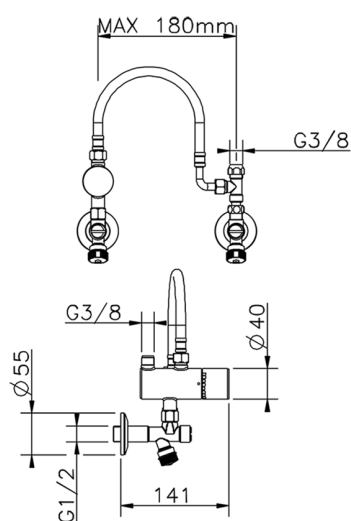

Limitador de temperatura bajo lavabo COMPLEMENTOS_TXT83011

MODELO **TXT83011**

Limitador de temperatura bajo lavabo, con kit de instalación

ACABADOS DISPONIBLES

CARACTERÍSTICAS

2026-06-14