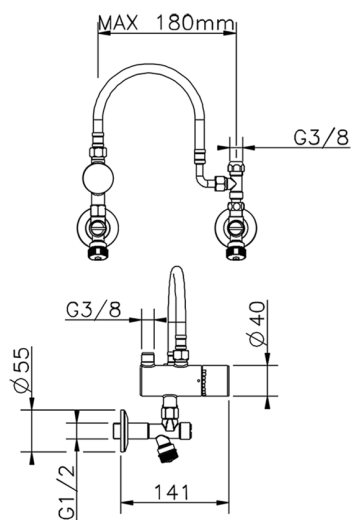

Limitador de temperatura bajo lavabo COMPLEMENTOS_TXT83011

MODELO **TXT83011**

Limitador de temperatura bajo lavabo, con kit de instalación

ACABADOS DISPONIBLES

CARACTERÍSTICAS

2026-04-29