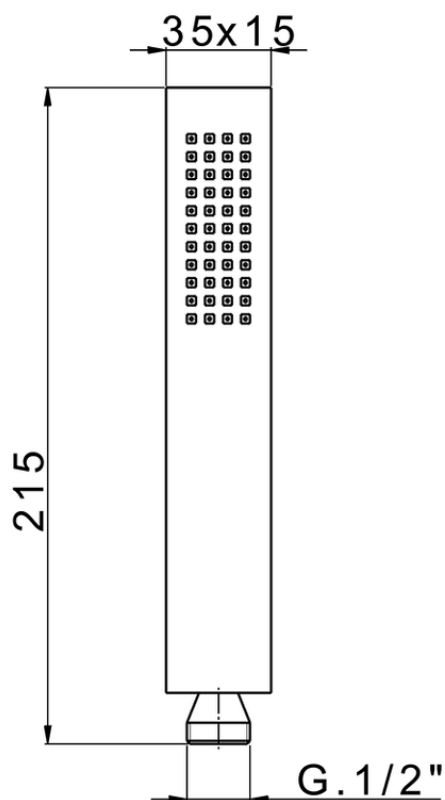

Duchita Minimalista de Latón SHOWER_DS014450

DS014450

<https://es.cisal.it/duchita-minimalista-de-laton-shower-ds014450>

2024-12-22