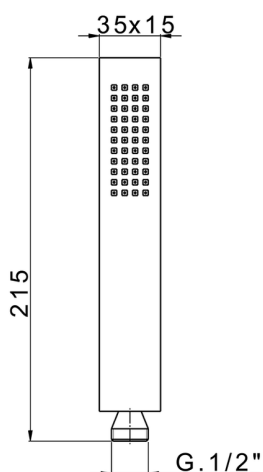

## Duchita Minimalista de Latón SHOWER\_DS014450

MODELO **DS014450**

Duchita Minimalista de Latón, una función 215x35x15

ACABADOS DISPONIBLES

-  **21** 21 Cromo
-  **2B** 2B Niquel Brillo
-  **2F** 2F Niquel Cepillado
-  **2Q** 2Q Black Titanium
-  **40** 40 Negro Mate
-  **4Q** 4Q Blanco Mate