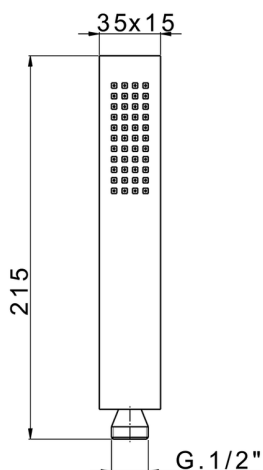

## Duchita Minimalista de Latón SHOWER\_DS014450

MODELO **DS014450**

Duchita Minimalista de Latón, una función 215x35x15

ACABADOS DISPONIBLES

-  **21** 21 Cromo
-  **2B** 2B Niquel Brillo
-  **2F** 2F Niquel Cepillado
-  **2Q** 2Q Black Titanium
-  **40** 40 Negro Mate
-  **4Q** 4Q Blanco Mate