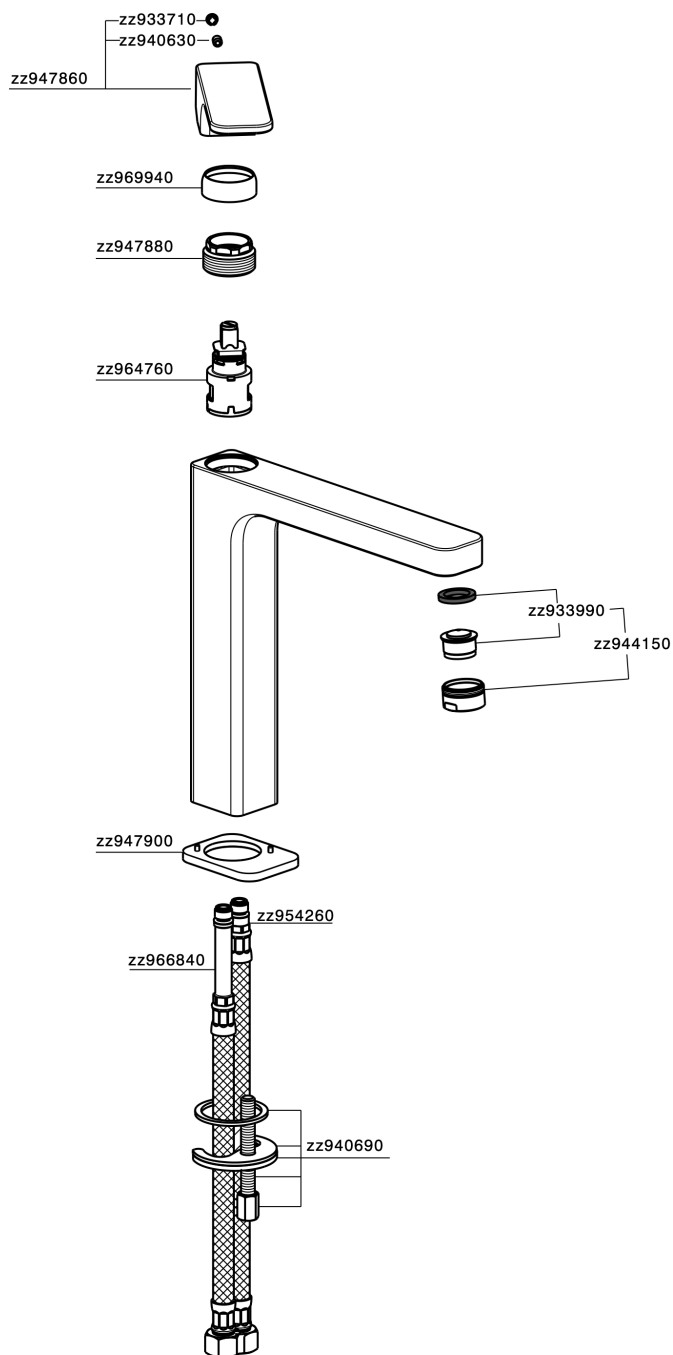

## Lavabo monomando alto CUBIC\_CU003541

MODELO **CU003541**

Lavabo monomando alto, sin desagüe automático, latiguillos acero G.3/8"

### CARACTERÍSTICAS

Recambio Cartucho **ZZ94240000**

**Cartucho Monomando 25 mm**

## Lavabo monomando alto CUBIC\_CU003541

CU003541

<https://es.cisal.it/lavabo-monomando-alto-cubic-cu003541>

2024-12-03