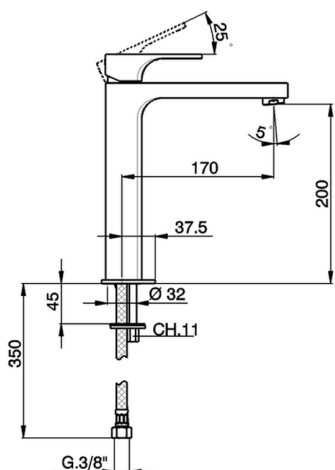

Lavabo monomando alto CUBIC_CU003541

MODELO **CU003541**

Lavabo monomando alto, sin desagüe automático, latiguillos acero G.3/8"

ACABADOS DISPONIBLES

-  **21** 21 Cromo
-  **2B** 2B Niquel Brillo
-  **2F** 2F Niquel Cepillado
-  **40** 40 Negro Mate

CARACTERÍSTICAS

Recambio Cartucho **ZZ94240000**

Cartucho Monomando 25 mm

Lavabo monomando alto CUBIC_CU003541

CU003541

<https://es.cisal.it/lavabo-monomando-alto-cubic-cu003541>

2024-11-23