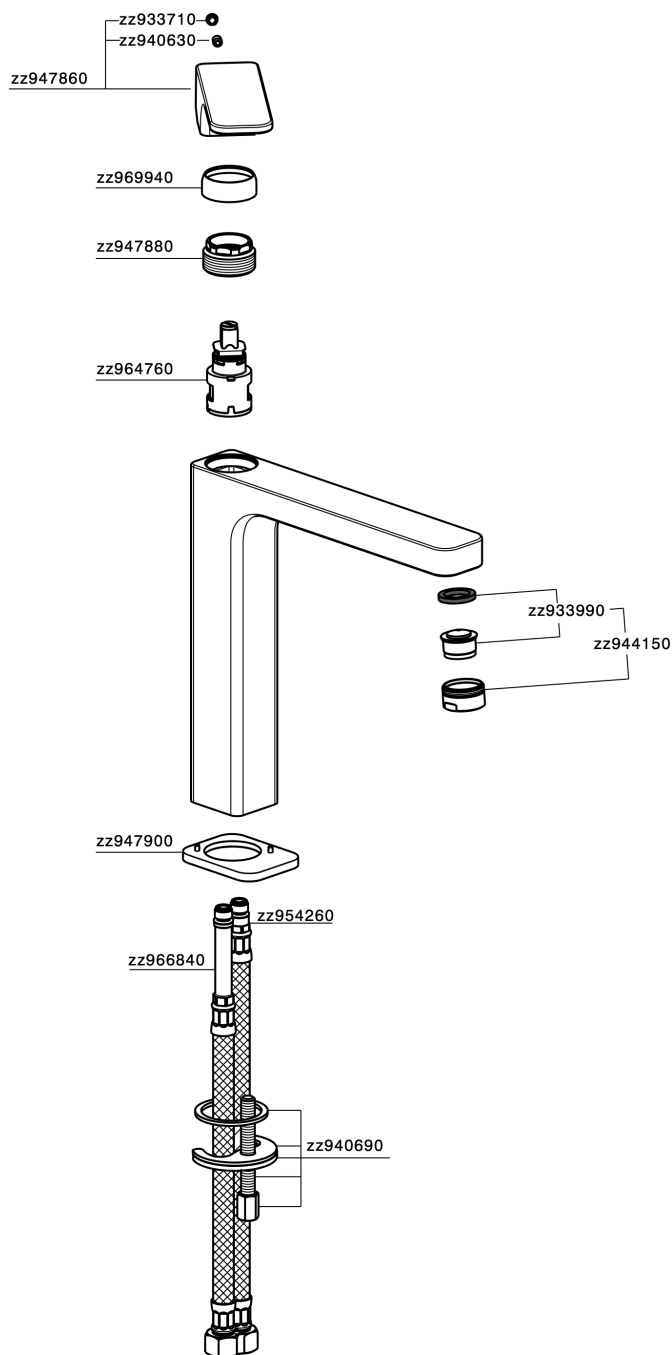

Lavabo monomando alto CUBIC_CU003541

MODELO **CU003541**

Lavabo monomando alto, sin desagüe automático, latiguillos acero G.3/8"

ACABADOS DISPONIBLES

-  **21** 21 Cromo
-  **2B** 2B Niquel Brillo
-  **2F** 2F Niquel Cepillado
-  **40** 40 Negro Mate

CARACTERÍSTICAS

Recambio Cartucho **ZZ94240000**

Cartucho Monomando 25 mm

Lavabo monomando alto CUBIC_CU003541

CU003541

<https://es.cisal.it/lavabo-monomando-alto-cubic-cu003541>

2024-11-23