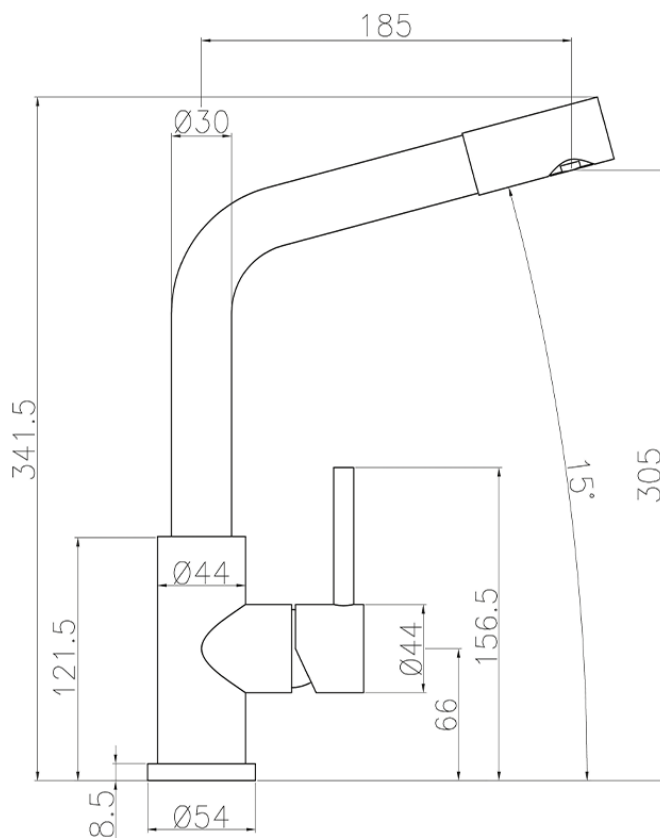

Fregadero monomando INOX con ducha extraible KITCHEN_LC000070

LC000070

<https://es.cisal.it/fregadero-monomando-inox-con-ducha-extraible-kitchen-lc000070>

2026-06-15