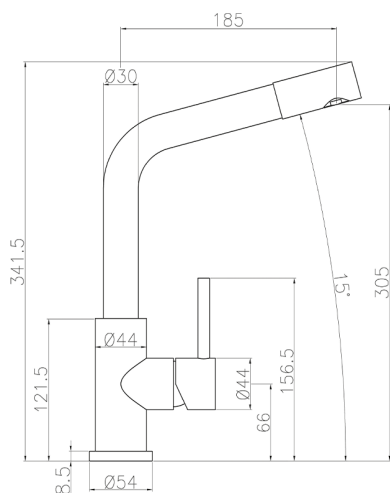

Fregadero monomando INOX con ducha extraíble KITCHEN_LC000070

MODELO **LC000070**

Fregadero monomando INOX con ducha extraíble, caño giratorio, Inox AISI 304

ACABADOS DISPONIBLES

D1 D1 Inox Cepillado

CARACTERÍSTICAS

Recambio Cartucho **ZZ97179000**

Cartucho Monomando 35 mm

2026-04-30