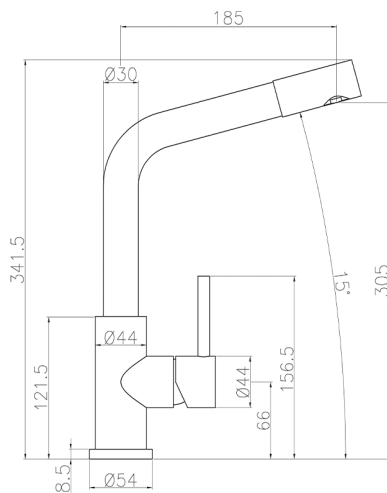

Fregadero monomando INOX con ducha extraíble KITCHEN_LC000070

MODELO **LC000070**

Fregadero monomando INOX con ducha extraíble, caño giratorio, Inox AISI 304

ACABADOS DISPONIBLES

D1 D1 Inox Cepillado

CARACTERÍSTICAS

Recambio Cartucho **ZZ97179000**

Cartucho Monomando 35 mm

2026-06-15