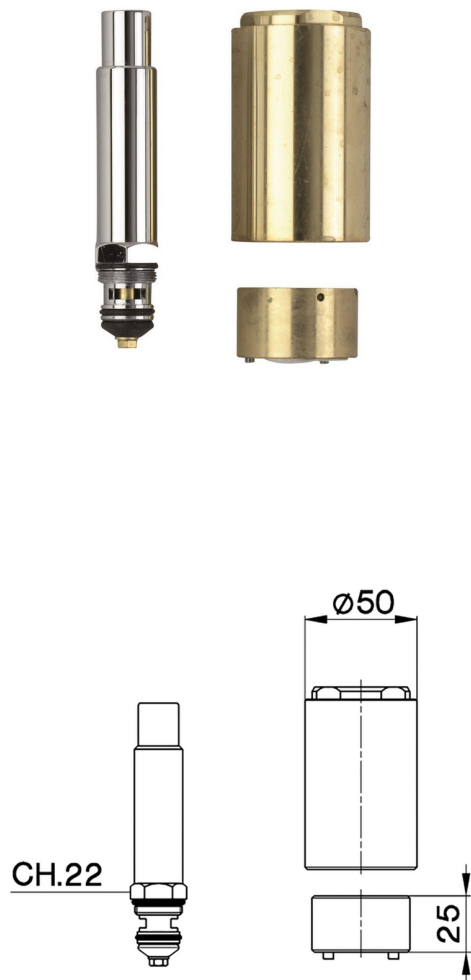

Alargador +25 mm COMPLEMENTOS_ZA008080

MODELO **ZA008080**

Alargador 25 mm, para monomando bañera empotrado art.210, ref. AT, EO, EU, FU, ZE, AY, MA, MG

ACABADOS DISPONIBLES

-  **21** 21 Cromo
-  **24** 24 Oro
-  **26** 26 Cobre Viejo
-  **27** 27 Bronce Viejo
-  **2A** 2A Niquel Satinado Cepillado