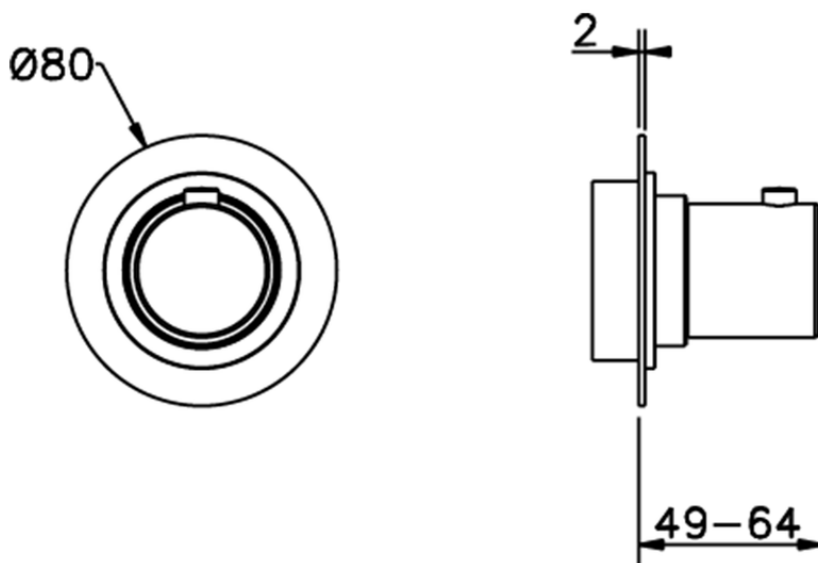

Parte externa llave de paso SLIM_SM003310

SM003310

<https://es.cisal.it/parte-externa-llave-de-paso-slim-sm003310>

Piastra/Plate/Plaque/Platte/Placa
 2-3mm: XX 31-46 YY 80-95
 10mm: XX 25-40 YY 76-91

ZA003340

<https://es.cisal.it/parte-empotrada-llave-de-paso-1-2-empotrado-za003340>

Piastra/Plate/Plaque/Platte/Placa
 2-3mm: XX 31-46 YY 80-95
 10mm: XX 25-40 YY 76-91

ZA003330

<https://es.cisal.it/parte-empotrada-llave-de-paso-3-4-empotrado-za003330>