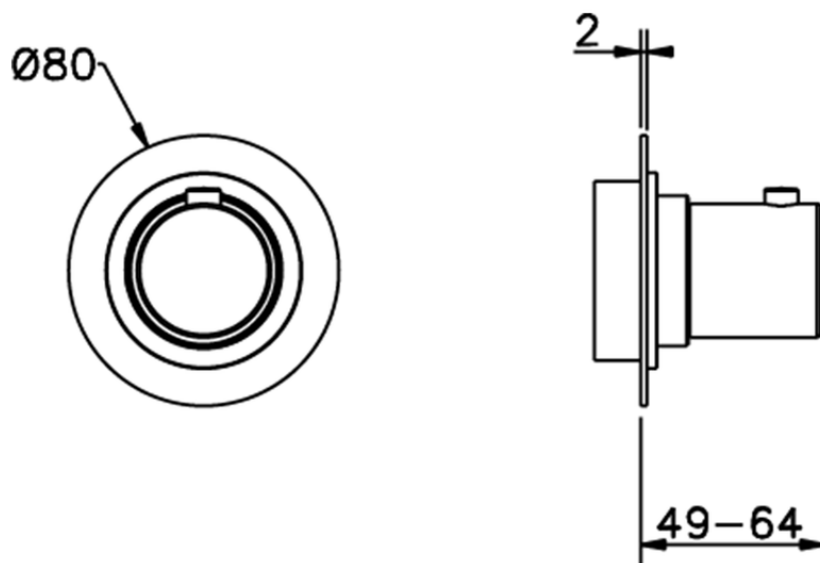

Parte externa llave de paso SLIM_SM003310

SM003310

<https://es.cisal.it/parte-externa-llave-de-paso-slim-sm003310>

Piastra/Plate/Plaque/Platte/Placa
 2-3mm: XX 31-46 YY 80-95
 10mm: XX 25-40 YY 76-91

ZA003340

<https://es.cisal.it/parte-empotrada-llave-de-paso-1-2-empotrado-za003340>

Piastra/Plate/Plaque/Platte/Placa
 2-3mm: XX 31-46 YY 80-95
 10mm: XX 25-40 YY 76-91

ZA003330

<https://es.cisal.it/parte-empotrada-llave-de-paso-3-4-empotrado-za003330>