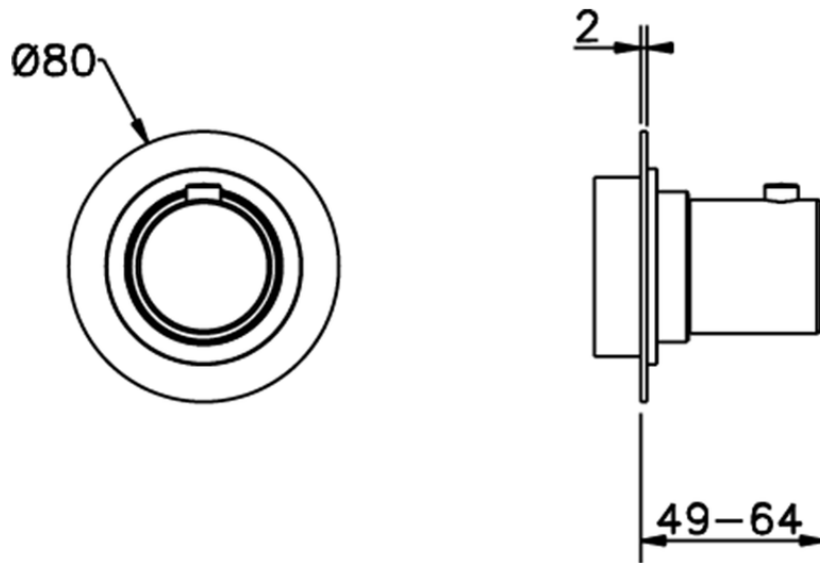

## Parte externa llave de paso SLIM\_SM003310

SM003310

<https://es.cisal.it/parte-externa-llave-de-paso-slim-sm003310>

Piastra/Plate/Plaque/Platte/Placa  
 2-3mm: XX 31-46 YY 80-95  
 10mm: XX 25-40 YY 76-91

ZA003340

<https://es.cisal.it/parte-empotrada-llave-de-paso-1-2-empotrado-za003340>

Piastra/Plate/Plaque/Platte/Placa  
 2-3mm: XX 31-46 YY 80-95  
 10mm: XX 25-40 YY 76-91

ZA003330

<https://es.cisal.it/parte-empotrada-llave-de-paso-3-4-empotrado-za003330>