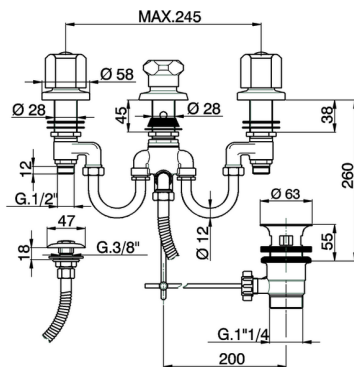

## Bidé 3 agujeros con duchita TR\_TR001311

MODELO **TR001311**

Bidé 3 agujeros con duchita, con desagüe automático 1"1/4, sin manetas

ACABADOS DISPONIBLES

CARACTERÍSTICAS

2026-06-14