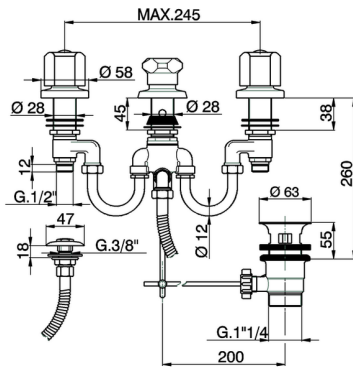

Bidé 3 agujeros con duchita TR_TR001311

MODELO **TR001311**

Bidé 3 agujeros con duchita, con desagüe automático 1"1/4, sin manetas

ACABADOS DISPONIBLES

CARACTERÍSTICAS

2026-04-30