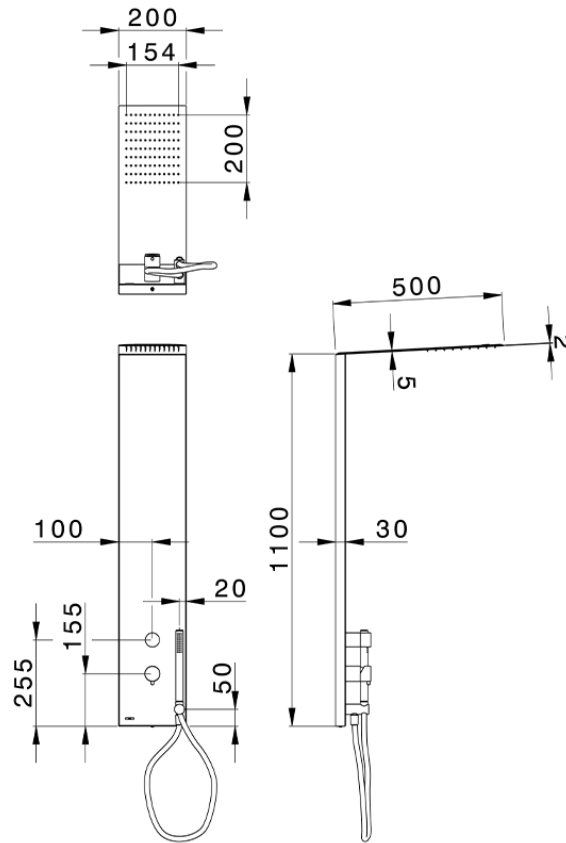

## Panel de ducha monomando 2 funciones COLUMNAS DUCHA\_ZS005030

ZS005030

<https://es.cisal.it/panel-de-ducha-monomando-2-funciones-columnas-ducha-zs005030>

2024-11-23