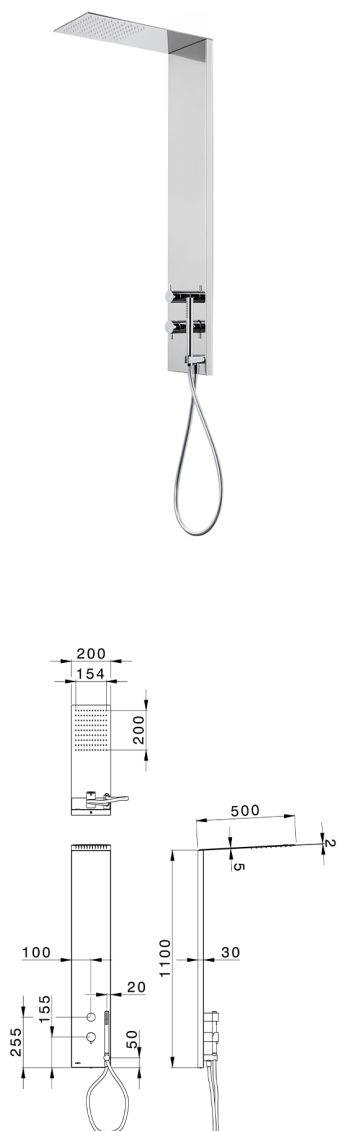

Panel de ducha monomando 2 funciones COLUMNAS DUCHA_ZS005030

MODELO **ZS005030**

Panel de ducha monomando 2 funciones, panel ducha de acero inoxidable AISI 304, devistop 2 salidas, soporte duchita con toma de agua, duchita una función Ø 23 mm ABS, rociador rectangular 200x500x24 mm de Inox, con válvula de seguridad patentada, funciones lluvia, flexible PVC 150 cm

ACABADOS DISPONIBLES

-  **40** 40 Negro Mate
-  **4Q** 4Q Blanco Mate
-  **D1** D1 Inox Cepillado
-  **D2** D2 Inox brillo

CARACTERÍSTICAS

Monomando **1**
 Recambio Cartucho **ZZ99751000**
Cartucho Monomando 35 mm