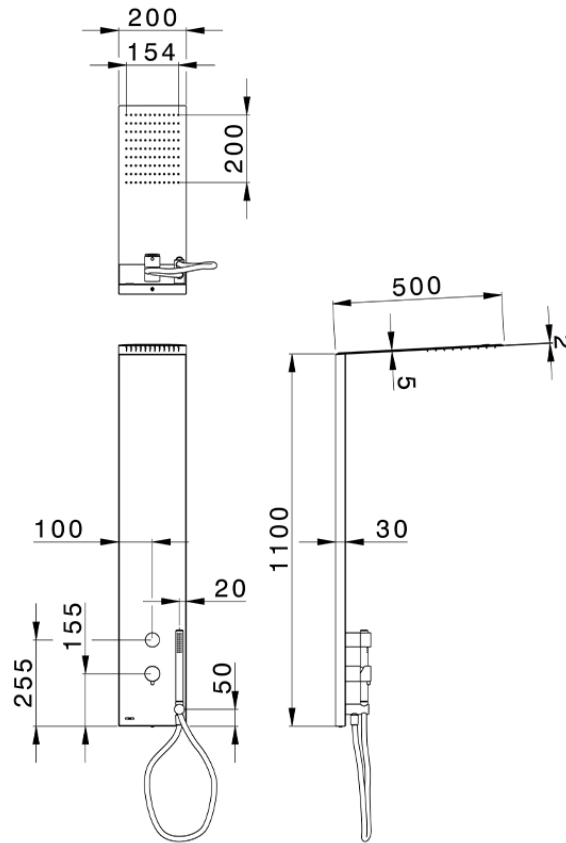

Panel de ducha monomando 2 funciones COLUMNAS DUCHA_ZS005030

ZS005030

<https://es.cisal.it/panel-de-ducha-monomando-2-funciones-columnas-ducha-zs005030>

2024-11-23