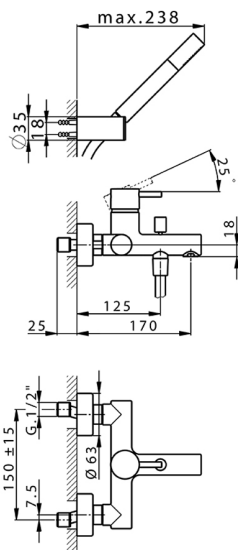

Bañera monomando con duplex LESS MINIMAL_LM000121

MODELO **LM000121**

Bañera monomando con duplex, soporte duchita articulado mural, duchita una función minimal de Latón, flexible PVC 150 cm

ACABADOS DISPONIBLES

-  **21** 21 Cromo
-  **2F** 2F Niquel Cepillado
-  **40** 40 Negro Mate
-  **4Q** 4Q Blanco Mate

CARACTERÍSTICAS

Recambio Cartucho **ZZ95435000**

Cartucho Monomando 35 mm

EcoStop

La función EcoStop limita el caudal del agua aproximadamente el 50% de la salida máxima con una leve resistencia en la maneta. Basta con empujar ligeramente más allá de la mitad del tope sólo cuando se requiera la salida máxima de agua. Esto permitirá ahorrar hasta un 50% de agua.