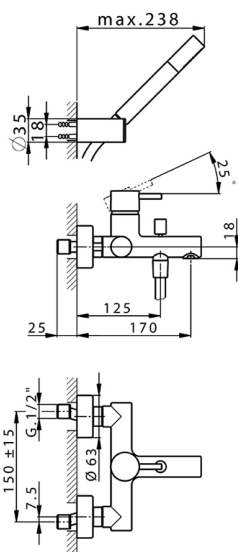

Bañera monomando con duplex LESS MINIMAL_LM000121

MODELO **LM000121**

Bañera monomando con duplex, soporte duchita articulado mural, duchita una función minimal de Latón, flexible PVC 150 cm

ACABADOS DISPONIBLES

-  **21** 21 Cromo
-  **2F** 2F Niquel Cepillado
-  **40** 40 Negro Mate
-  **4Q** 4Q Blanco Mate

CARACTERÍSTICAS

Recambio Cartucho **ZZ95435000**

Cartucho Monomando 35 mm

EcoStop

La función EcoStop limita el caudal del agua aproximadamente el 50% de la salida máxima con una leve resistencia en la maneta. Basta con empujar ligeramente más allá de la mitad del tope sólo cuando se requiera la salida máxima de agua. Esto permitirá ahorrar hasta un 50% de agua.