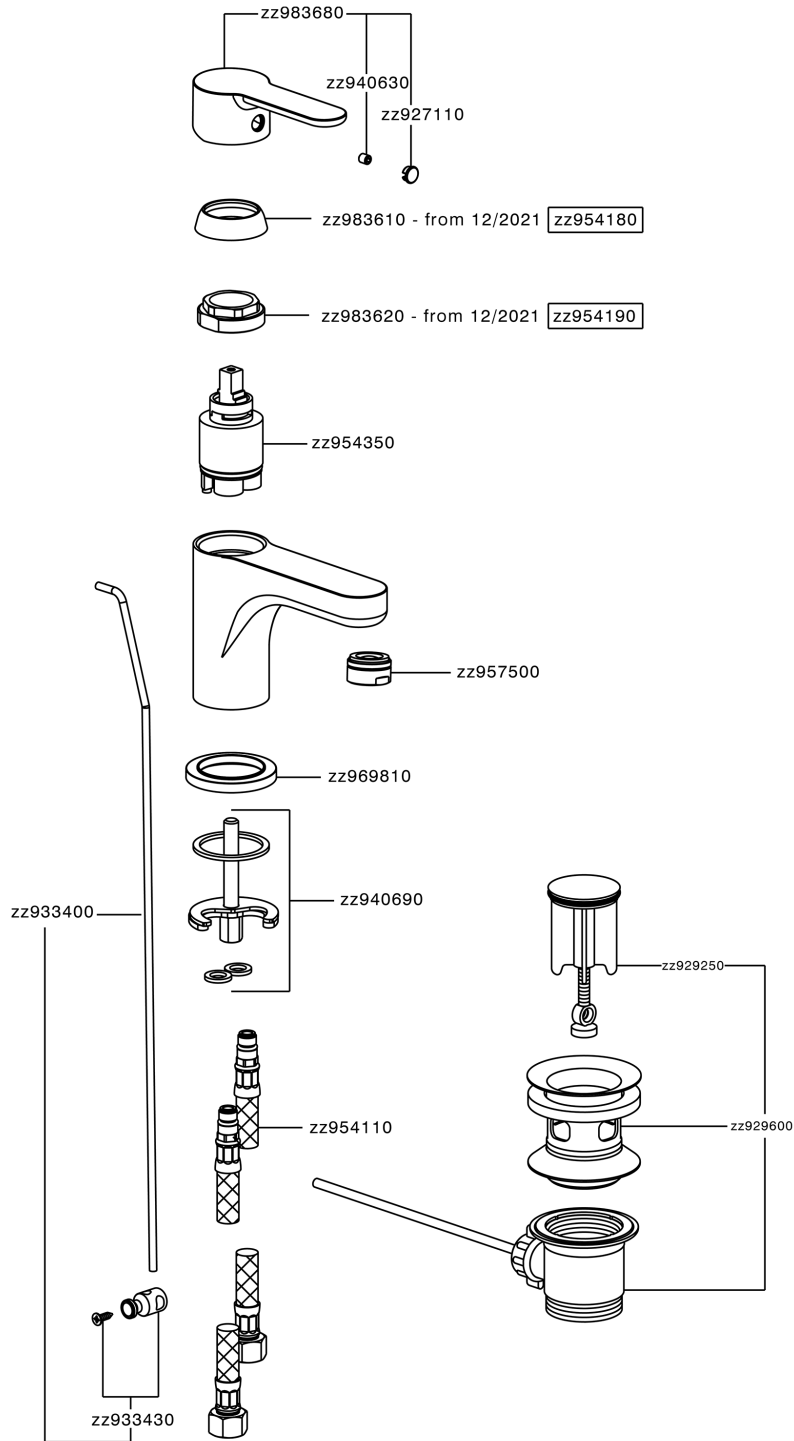

## Lavabo monomando TENDER\_C2000510

C2000510

<https://es.cisal.it/lavabo-monomando-tender-c2000510>

2026-06-14