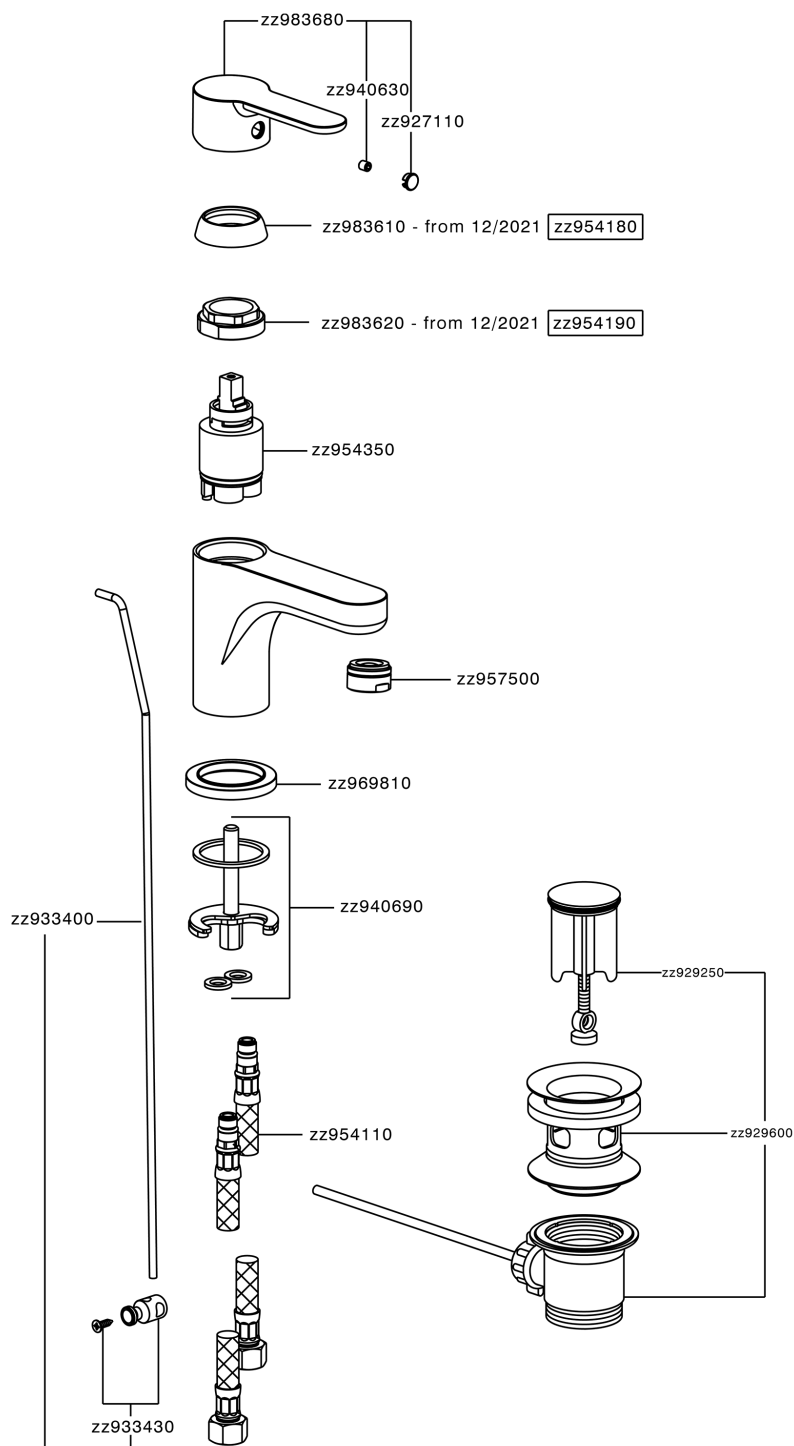

Lavabo monomando TENDER_C2000510

C2000510

<https://es.cisal.it/lavabo-monomando-tender-c2000510>

2026-04-30