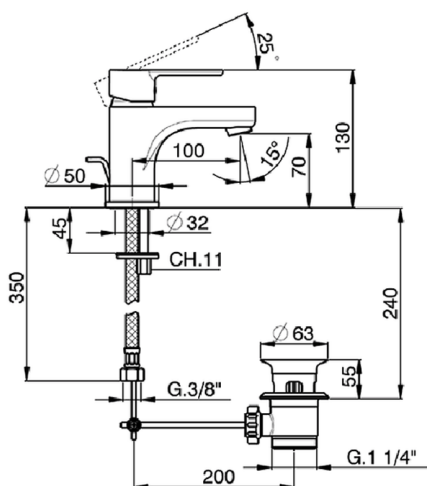

Lavabo monomando TENDER_C2000510

MODELO **C2000510**

Lavabo monomando, con desagüe automático
1"1/4, latiguillos acero G.3/8"

ACABADOS DISPONIBLES

21 21 Cromo

CARACTERÍSTICAS

Recambio Cartucho **ZZ95435000**

Cartucho Monomando 35 mm

EcoStop

La función EcoStop limita el caudal del agua aproximadamente el 50% de la salida máxima con una leve resistencia en la maneta. Basta con empujar ligeramente más allá de la mitad del tope sólo cuando se requiera la salida máxima de agua. Esto permitirá ahorrar hasta un 50% de agua.

Lavabo monomando TENDER_C2000510

C2000510

<https://es.cisal.it/lavabo-monomando-tender-c2000510>

2026-04-30