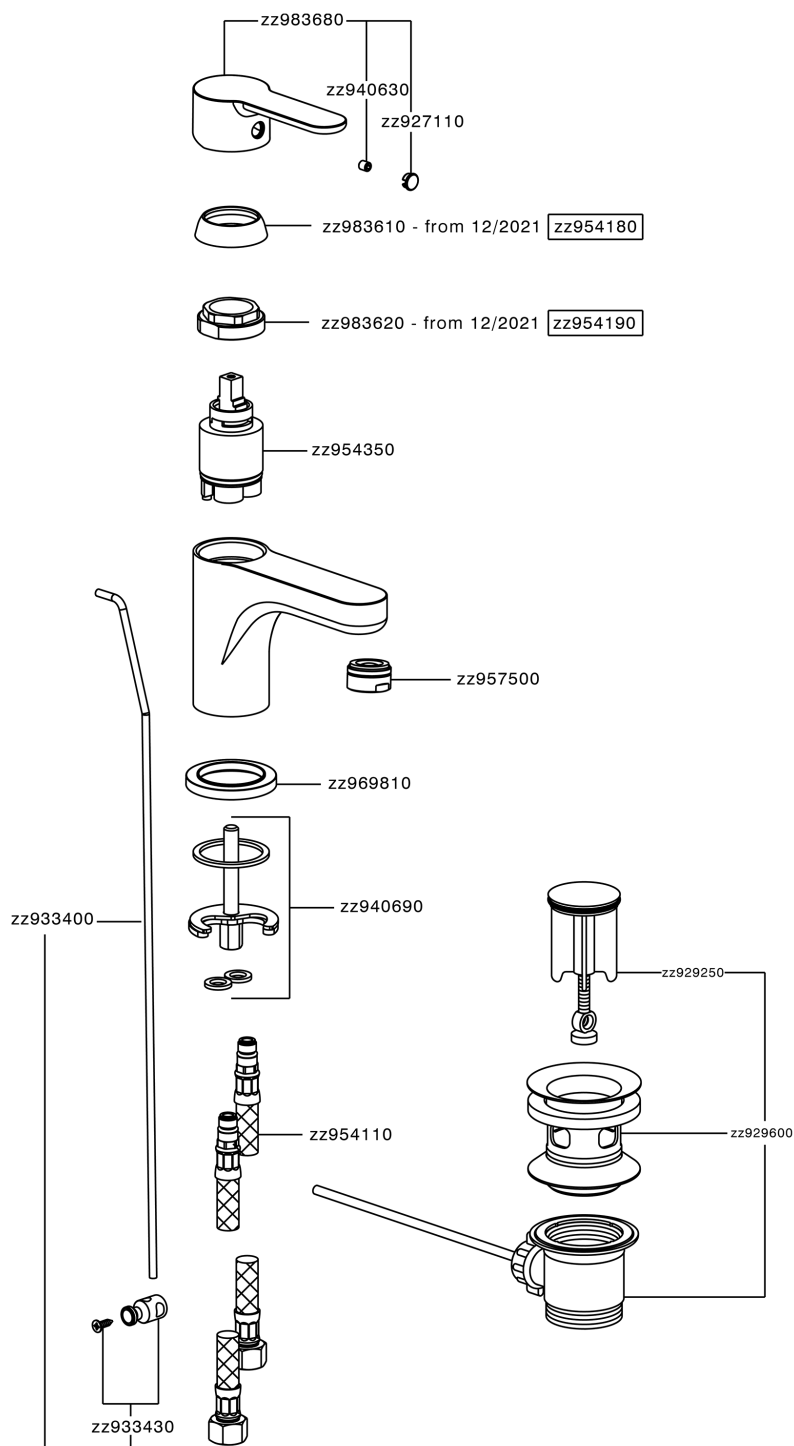

## Lavabo monomando TENDER\_C2000510

MODELO **C2000510**

Lavabo monomando, con desagüe automático  
1"1/4, latiguillos acero G.3/8"

ACABADOS DISPONIBLES

**21** 21 Cromo

CARACTERÍSTICAS

Recambio Cartucho **ZZ95435000**

**Cartucho Monomando 35 mm**

### EcoStop

La función EcoStop limita el caudal del agua aproximadamente el 50% de la salida máxima con una leve resistencia en la maneta. Basta con empujar ligeramente más allá de la mitad del tope sólo cuando se requiera la salida máxima de agua. Esto permitirá ahorrar hasta un 50% de agua.

## Lavabo monomando TENDER\_C2000510

C2000510

<https://es.cisal.it/lavabo-monomando-tender-c2000510>

2026-06-14