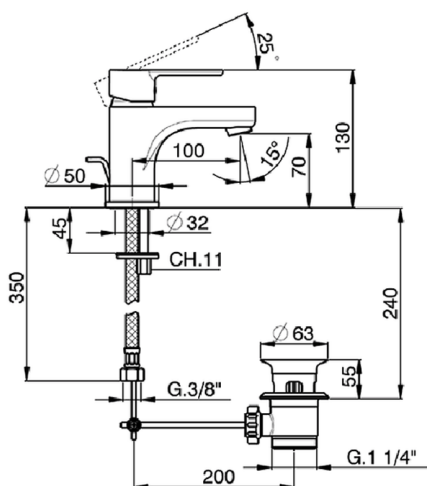

Lavabo monomando TENDER_C2000510

MODELO **C2000510**

Lavabo monomando, con desagüe automático
1"1/4, latiguillos acero G.3/8"

ACABADOS DISPONIBLES

21 21 Cromo

CARACTERÍSTICAS

Recambio Cartucho **ZZ95435000**

Cartucho Monomando 35 mm

EcoStop

La función EcoStop limita el caudal del agua aproximadamente el 50% de la salida máxima con una leve resistencia en la maneta. Basta con empujar ligeramente más allá de la mitad del tope sólo cuando se requiera la salida máxima de agua. Esto permitirá ahorrar hasta un 50% de agua.

Lavabo monomando TENDER_C2000510

C2000510

<https://es.cisal.it/lavabo-monomando-tender-c2000510>

2026-06-14