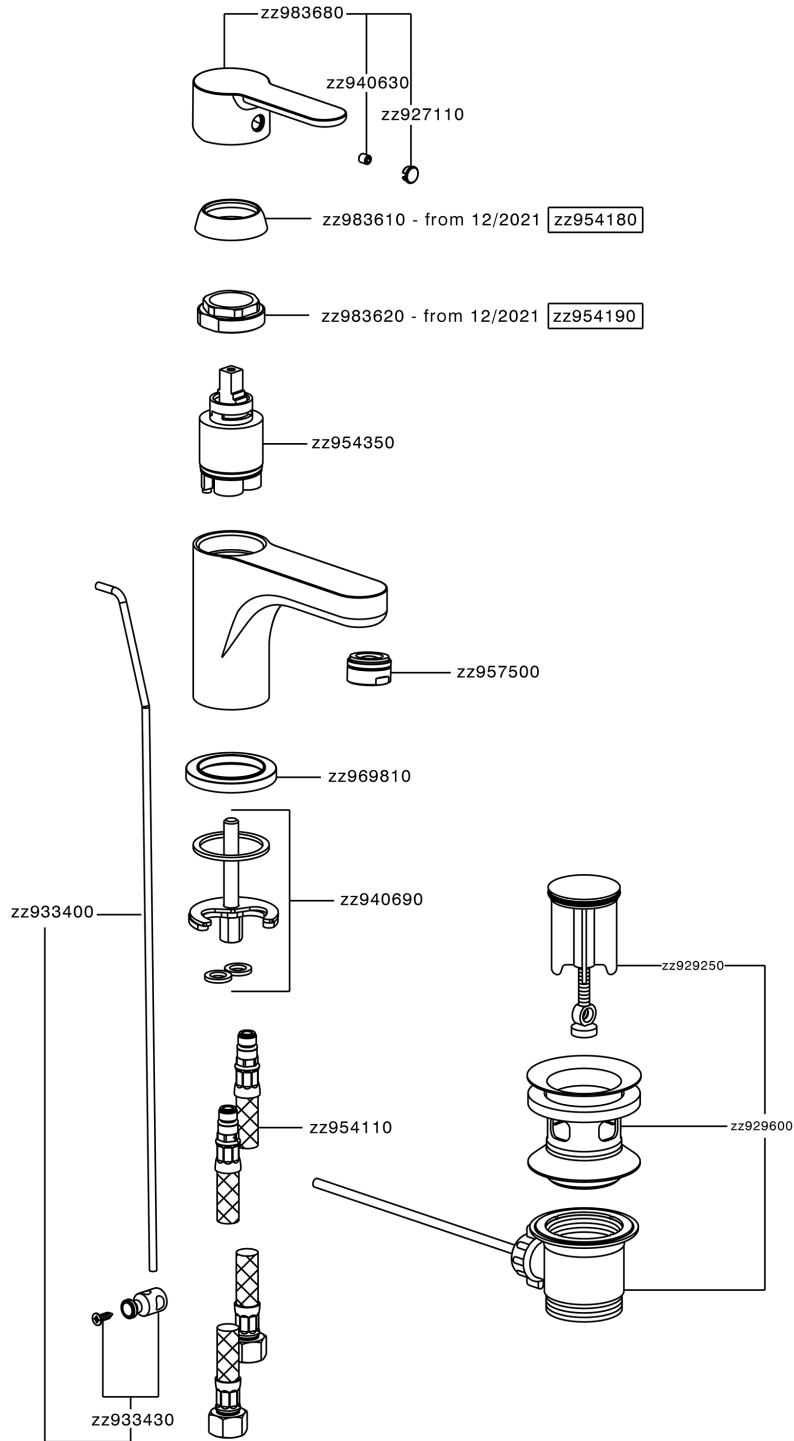

Lavabo monomando TENDER_C2000510

MODELO **C2000510**

Lavabo monomando, con desagüe automático
1"1/4, latiguillos acero G.3/8"

ACABADOS DISPONIBLES

21 21 Cromo

CARACTERÍSTICAS

Recambio Cartucho **ZZ95435000**

Cartucho Monomando 35 mm

EcoStop

La función EcoStop limita el caudal del agua aproximadamente el 50% de la salida máxima con una leve resistencia en la maneta. Basta con empujar ligeramente más allá de la mitad del tope sólo cuando se requiera la salida máxima de agua. Esto permitirá ahorrar hasta un 50% de agua.

Lavabo monomando TENDER_C2000510

C2000510

<https://es.cisal.it/lavabo-monomando-tender-c2000510>

2026-04-30