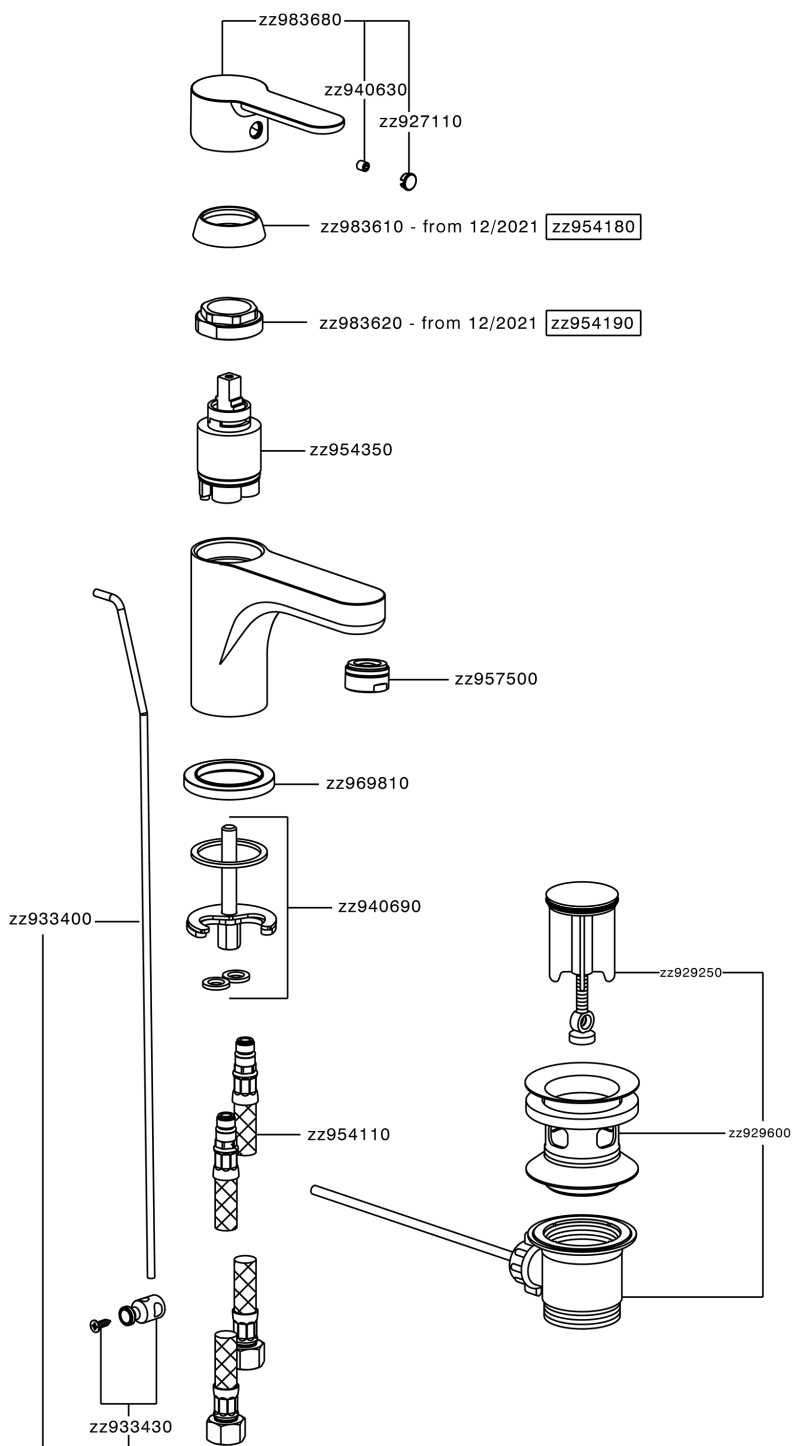

Lavabo monomando TENDER_C2000510

MODELO **C2000510**

Lavabo monomando, con desagüe automático
1"1/4, latiguillos acero G.3/8"

ACABADOS DISPONIBLES

21 21 Cromo

CARACTERÍSTICAS

Recambio Cartucho **ZZ95435000**

Cartucho Monomando 35 mm

EcoStop

La función EcoStop limita el caudal del agua aproximadamente el 50% de la salida máxima con una leve resistencia en la maneta. Basta con empujar ligeramente más allá de la mitad del tope sólo cuando se requiera la salida máxima de agua. Esto permitirá ahorrar hasta un 50% de agua.

Lavabo monomando TENDER_C2000510

C2000510

<https://es.cisal.it/lavabo-monomando-tender-c2000510>

2026-06-14