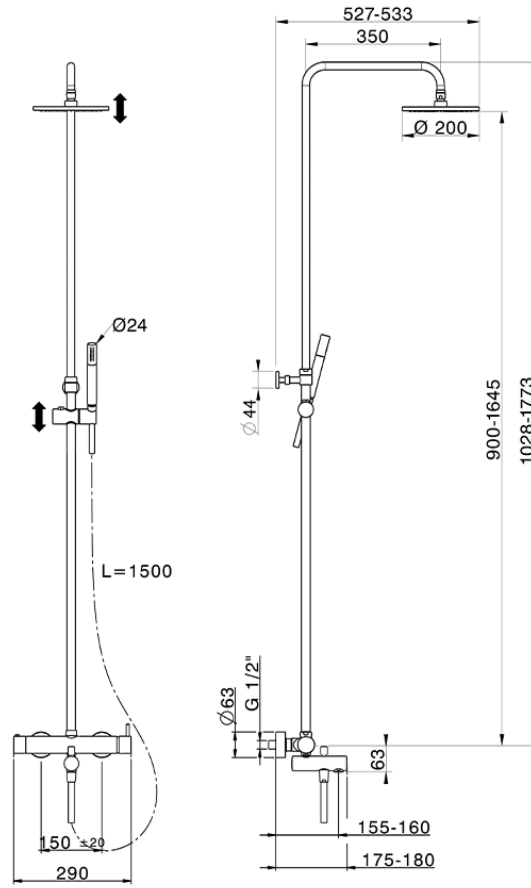

Columna monomando bañera 3 funciones COLUMNAS DUCHA_SM004120

SM004120

<https://es.cisal.it/columna-monomando-banera-3-funciones-columnas-ducha-sm004120>

2024-12-30