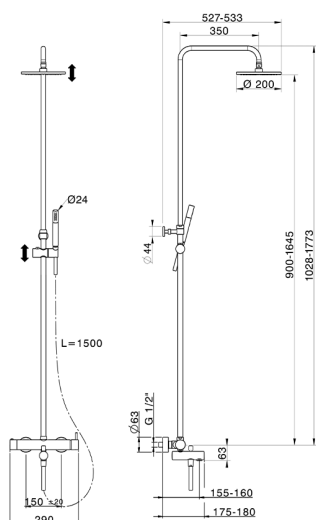

Columna monomando bañera 3 funciones COLUMNAS DUCHA_SM004120

MODELO **SM004120**

Columna monomando bañera 3 funciones, devia stop 2 salidas, columna telescópica, soporte duchita corredero, duchita una función minimal de Latón, rociador redondo Ø 200 mm es. 8 mm de LATÓN, flexible liso SUPREME 150 cm

ACABADOS DISPONIBLES

21 21 Cromo

CARACTERÍSTICAS

Recambio Cartucho **ZZ95409000**

Cartucho Monomando 35 mm

EcoStop

La función EcoStop limita el caudal del agua aproximadamente el 50% de la salida máxima con una leve resistencia en la maneta. Basta con empujar ligeramente más allá de la mitad del tope sólo cuando se requiera la salida máxima de agua. Esto permitirá ahorrar hasta un 50% de agua.

DeviaStop

La tecnología Cisal DeviaStop le permite ajustar el caudal de agua y dirigirla hacia la salida elegida (rociador superior, ducha de mano, etc.).

2024-12-21