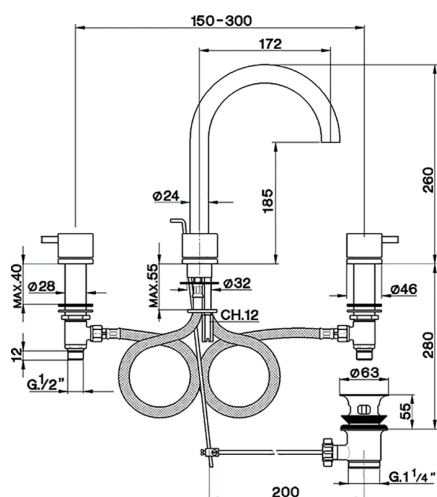

Lavabo 3 agujeros NUOVA LESS_LN001060

MODELO **LN001060**

Lavabo 3 agujeros, con desagüe automático 1"1/4

ACABADOS DISPONIBLES

-  **21** 21 Cromo
-  **2F** 2F Niquel Cepillado
-  **40** 40 Negro Mate
-  **4Q** 4Q Blanco Mate