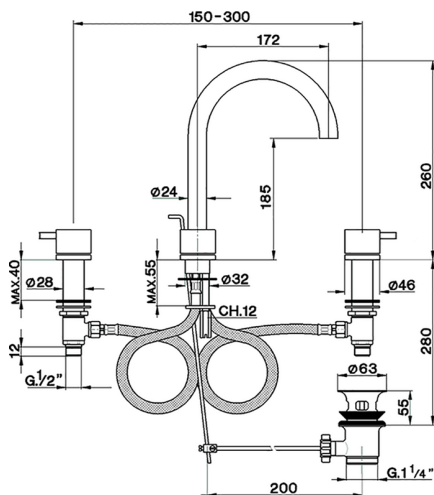

Lavabo 3 agujeros NUOVA LESS_LN001060

MODELO **LN001060**

Lavabo 3 agujeros, con desagüe automático 1"1/4

ACABADOS DISPONIBLES

-  **21** 21 Cromo
-  **2F** 2F Niquel Cepillado
-  **40** 40 Negro Mate
-  **4Q** 4Q Blanco Mate