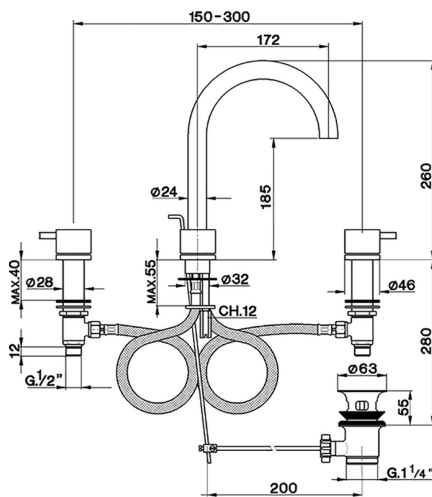

Lavabo 3 agujeros NUOVA LESS_LN001060

MODELO **LN001060**

Lavabo 3 agujeros, con desagüe automático 1"1/4

ACABADOS DISPONIBLES

-  **21** 21 Cromo
-  **2F** 2F Níquel Cepillado
-  **40** 40 Negro Mate
-  **4Q** 4Q Blanco Mate