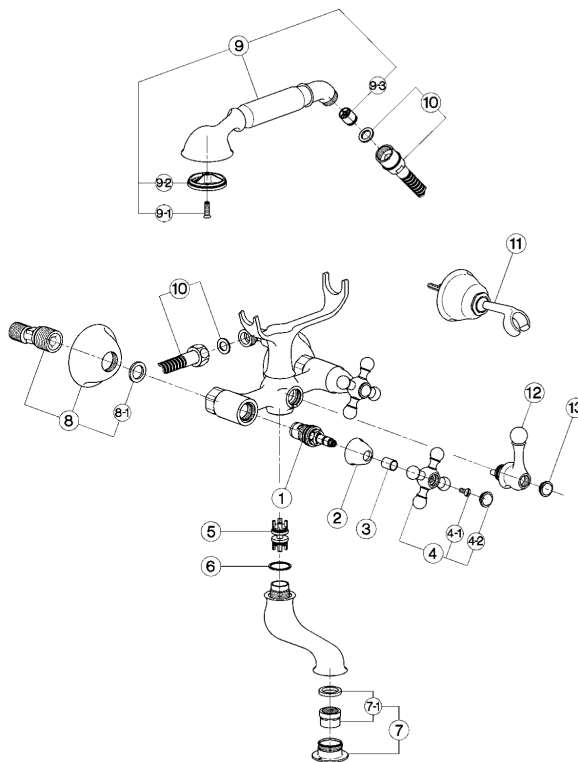

bar	PORTATA BOCCA DI EROGAZIONE * SPOUT FLOW RATE DURCHFLUSS WANNENEINLAUF DÉBIT BEC DÉVERSEUR l/min.
0,5	11
1	15,5
2	22,5
3	27,5
4	31,5
5	35

* con resistenza silenziosa della classe di portata C (30 l/min. a 3 bar)
with hydraulic resistance of flow rate class C (30 l/min. at 3 bar)
mit geräuscharmen Widerstand der Durchflussklasse C (30 l/min. bei 3 bar)
avec aérateur classe C (30 l/min. à 3 bar)