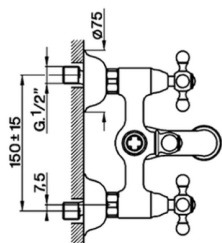

Bañera ARCANA CERAMIC_AC000130

MODELO **AC000130**

Bañera, sin conjunto ducha, conexión para flexible 3/4" M

ACABADOS DISPONIBLES

- 
21 21 Cromo
- 
24 24 Oro
- 
26 26 Cobre Viejo
- 
27 27 Bronce Viejo
- 
2A 2A Niquel Satinado Cepillado
- 
74 74 Cromo/Oro

CARACTERÍSTICAS

Bañera ARCANA CERAMIC_AC000130

cisal

AC 00010 (AC 00007 - AC 00012 - AC 00013)

- Gruppo vasca
- Bath mixer
- Badebatterie
- Mélangeur bain/douche

bar	PORTATA BOCCA DI EROGAZIONE * SPOUT FLOW RATE DURCHFLUSS WANNENEINLAUF DÉBIT BEC DÉVERSEUR l/min.
0,5	11
1	15,5
2	22,5
3	27,5
4	31,5
5	35