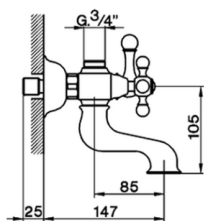

CARACTERÍSTICAS

Bañera ARCANA CERAMIC_AC000130

cisal

AC 00010 (AC 00007 - AC 00012 - AC 00013)

- Gruppo vasca
- Bath mixer
- Badebatterie
- Mélangeur bain/douche

bar	PORTATA BOCCA DI EROGAZIONE * SPOUT FLOW RATE DURCHFLUSS WANNENEINLAUF DÉBIT BEC DÉVERSEUR l/min.
0,5	11
1	15,5
2	22,5
3	27,5
4	31,5
5	35