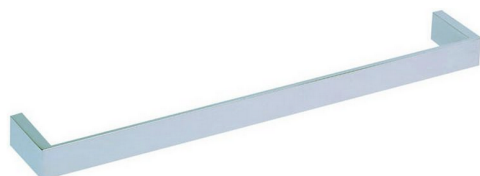

Toallero ACCESORIOS BAÑO_QU090105

MODELO **QU090105**

Toallero

ACABADOS DISPONIBLES

-  **21** 21 Cromo
-  **2B** 2B Niquel Brillo
-  **2F** 2F Niquel Cepillado
-  **2Q** 2Q Black Titanium
-  **40** 40 Negro Mate
-  **4Q** 4Q Blanco Mate