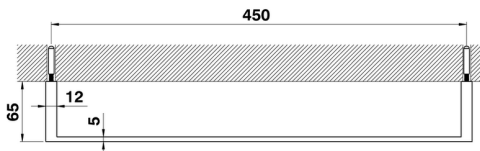

## Toallero ACCESORIOS BAÑO\_QU090105

MODELO **QU090105**

Toallero

ACABADOS DISPONIBLES

-  **21** 21 Cromo
-  **2B** 2B Niquel Brillo
-  **2F** 2F Niquel Cepillado
-  **2Q** 2Q Black Titanium
-  **40** 40 Negro Mate
-  **4Q** 4Q Blanco Mate