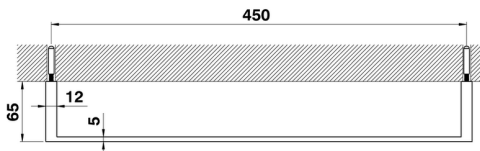

Toallero ACCESORIOS BAÑO_QU090105

MODELO **QU090105**

Toallero

ACABADOS DISPONIBLES

-  **21** 21 Cromo
-  **2B** 2B Niquel Brillo
-  **2F** 2F Niquel Cepillado
-  **2Q** 2Q Black Titanium
-  **40** 40 Negro Mate
-  **4Q** 4Q Blanco Mate